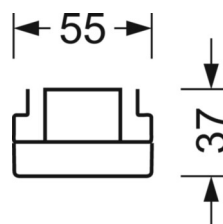

## LICHTTECHNIEK

Uitvoering	LED, Kleurweergave/Lichtkleur CRI ≥ 80 / 3000K
Kleurtolerantie (MacAdam)	3SDCM
Nominale lichtstroom/schakelstappen	8000lm/49W, 7800lm/48W, 7600lm/46W, 7400lm/45W, 7200lm/43W, 7000lm/42W, 6700lm/40W, 6500lm/39W, 6300lm/37W, 6100lm/36W, 5900lm/34W, 5700lm/33W, 5500lm/32W, 5200lm/30W, 5000lm/29W, 4800lm/27W
LED Levensduur	50000h L80/B10 (Tq 30°C), 70000h L80/B50 (Tq 30°C)
Lichtopbrengst	176lm/W-163lm/W
Stralingshoek	25° (C0) / 100° (C90)
UGR dw./l.	17.6 / 22.9 (49W)

## MECHANIEK

Kleur behuizing	verkeerswit RAL 9016
Maten (LxBxH/DxH)	1531mm x 55mm x 37mm
Gewicht (netto)	1.65kg
Montagewijze	Montage draagrailsysteem, Lichtstructuur aan het plafond, Structuur hanglamp

## DEEP-LINK

<https://www.regiolux.de/nl/article/19520004230>

Referentie	LED 8000lm/49W 830
ηLB	100 %
Φ ↓/↑	98 % / 2 %
UGR dw./l.	17.6 / 22.9

**Maten**

---

<b>L</b>	1531 mm	Lengte
<b>B</b>	55 mm	Breedte
<b>H</b>	37 mm	Hoogte