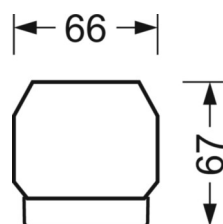

## MECHANIEK

Kleur behuizing	verkeerswit RAL 9016
Maten (LxBxH/DxH)	1531mm x 55mm x 37mm
Gewicht (netto)	1.65kg
Montagewijze	Montage draagrailsysteem, Lichtstructuur aan het plafond, Structuur hanglamp

## DEEP-LINK

<https://www.regiolux.de/nl/article/19520004230>

Referentie	LED 8000lm/49W 830
ηLB	100 %
Φ ↓/↑	98 % / 2 %
UGR dw./l.	17.6 / 22.9

**Maten**

---

<b>L</b>	1531 mm	Lengte
<b>B</b>	55 mm	Breedte
<b>H</b>	37 mm	Hoogte