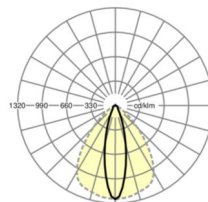

ELEKTROTECHNIEK

Voorschakelapparaat	Elektronische multilumen-driver, 16-stappen (1 stuks)
Systeemprestaties	49W-27W
Netspanning	230V/50Hz
Energie-efficiëntieklasse/Lichtbron	C

LICHTTECHNIEK

Uitvoering	LED, Kleurweergave/Lichtkleur CRI ≥ 80 / 3000K
Kleurtolerantie (MacAdam)	3SDCM
Nominale lichtstroom/schakelstappen	8000lm/49W, 7800lm/48W, 7600lm/46W, 7400lm/45W, 7200lm/43W, 7000lm/42W, 6700lm/40W, 6500lm/39W, 6300lm/37W, 6100lm/36W, 5900lm/34W, 5700lm/33W, 5500lm/32W, 5200lm/30W, 5000lm/29W, 4800lm/27W
LED Levensduur	50000h L80/B10 (Tq 30°C), 70000h L80/B50 (Tq 30°C)
Lichtopbrengst	176lm/W-163lm/W
Stralingshoek	25° (C0) / 100° (C90)
UGR dw./l.	17.6 / 22.9 (49W)

MECHANIEK

Kleur behuizing	verkeerswit RAL 9016
Maten (LxBxH/DxH)	1531mm x 55mm x 37mm
Gewicht (netto)	1.65kg
Montagewijze	Montage draagrailsysteem, Lichtstructuur aan het plafond, Structuur hanglamp

DEEP-LINK

<https://www.regiolux.de/nl/article/19520004230>

Referentie	LED 8000lm/49W 830
ηLB	100 %
Φ ↓/↑	98 % / 2 %
UGR dw./l.	17.6 / 22.9