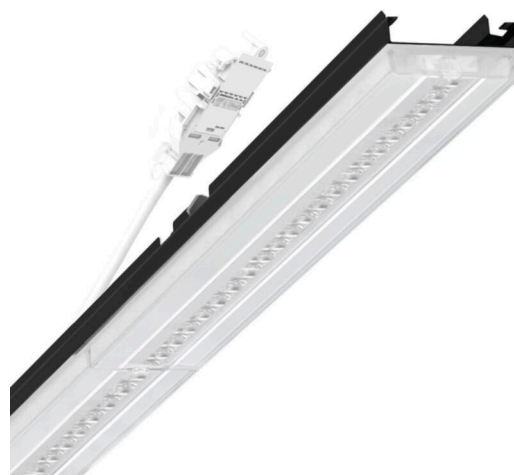

KARAKTERISTIEKEN

Bestelnummer	19525004084
EAN-nummer	4020863430581
CBS-code	94051190
Kenmerken	IP 20, Beschermingsklasse I, ENEC10 VDE, F, HACCP DIN10500/voedsel/IFS-toepassingsgerelateerde geschiktheid/BRC, Indoor, CE
Schokbestendigheidsgraad IK	IK03 (-20°C bis 30°C)
Omgevingstemperatuur	ta -20°C naar 30°C
Garantieperiode	5 jaren
Overheidssubsidieprogramma's	BEG - federale subsidie voor efficiënte gebouwen (alleen geldig voor Duitsland)

ELEKTROTECHNIEK

Voorschakelapparaat	Elektronische driver (1 stuks)
Systeemprestaties	24W
Netspanning	230V/50Hz
Energie-efficiëntieklasse/Lichtbron	B

LICHTTECHNIEK

Uitvoering	LED, Kleurweergave/Lichtkleur CRI ≥ 80 / 3000K
Kleurtolerantie (MacAdam)	3SDCM
Nominale lichtstroom	4269lm
LED Levensduur	50000h L80/B10 (Tq 30°C), 70000h L80/B50 (Tq 30°C)
Lichtopbrengst	179lm/W
Stralingshoek	25° (C0) / 100° (C90)
UGR dw./l.	15.4 / 20.7

MECHANIEK

Kleur behuizing	zwart RAL 9005
Maten (LxBxH/DxH)	1531mm x 55mm x 37mm
Gewicht (netto)	1.75kg
Montagewijze	Montage draagrailsysteem, Lichtstructuur aan het plafond, Structuur hanglamp

Maten

L	1531 mm	Lengte
B	55 mm	Breedte
H	37 mm	Hoogte

DEEP-LINK

<https://www.regiolux.de/nl/article/19525004084>

Referentie	LED 4000lm 830
ηLB	100 %
Φ ↓/↑	98 % / 2 %
UGR dw./l.	15.4 / 20.7