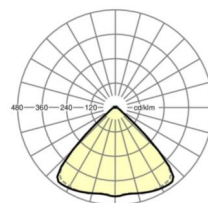

LICHTTECHNIEK

Uitvoering	LED, Kleurweergave/Lichtkleur CRI ≥ 80 / 4000K
Kleurtolerantie (MacAdam)	3SDCM
Fotobiologische veiligheid (Armatuur)	RG1
Nominale lichtstroom	13866lm
Nominale lichtstroom-Noodbedrijf	888lm
LED Levensduur	50000h L80/B10 (Tq 35°C)
Lichtopbrengst	176lm/W
Stralingshoek	95° (C0) / 95° (C90)
UGR dw./l.	21.6 / 22.0

MECHANIEK

Kleur behuizing	verkeerswit RAL 9016
Maten (LxBxH/DxH)	2299mm x 55mm x 33mm
Gewicht (netto)	2.9kg
Montagewijze	Montage draagrailsysteem, Lichtstructuur aan het plafond, Structuur hanglamp

Maten

L	2299 mm	Lengte
B	55 mm	Breedte
H	33 mm	Hoogte

DEEP-LINK

<https://www.regiolux.de/nl/article/19415027250>

Referentie	LED 14000lm 840
ηLB	100 %
Φ ↓/↑	98 % / 2 %
UGR dw./l.	21.6 / 22.0