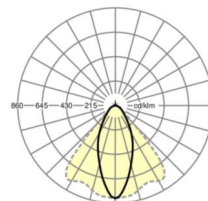

LICHTTECHNIEK

Uitvoering	LED, Kleurweergave/Lichtkleur CRI ≥ 80 / 4000K
Kleurtolerantie (MacAdam)	3SDCM
Fotobiologische veiligheid (Armatuur)	RG1
Nominale lichtstroom	10129lm
Nominale lichtstroom-Noodbedrijf	888lm
LED Levensduur	50000h L80/B10 (Tq 35°C)
Lichtopbrengst	182lm/W
Stralingshoek	40° (C0) / 85° (C90)
UGR dw./l.	19.2 / 21.2

MECHANIEK

Kleur behuizing	verkeerswit RAL 9016
Maten (LxBxH/DxH)	2299mm x 55mm x 37mm
Gewicht (netto)	2.8kg
Montagewijze	Montage draagrailsysteem, Lichtstructuur aan het plafond, Structuur hanglamp

Maten

L	2299 mm	Lengte
B	55 mm	Breedte
H	37 mm	Hoogte

DEEP-LINK

<https://www.regiolux.de/nl/article/19420027040>

Referentie	LED 10000lm 840
ηLB	100 %
Φ ↓/↑	99 % / 1 %
UGR dw./l.	19.2 / 21.2