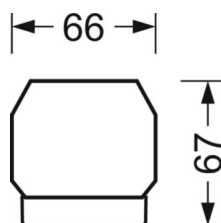

MECHANIEK

Kleur behuizing	zilvergrijs/wit aluminium RAL 9006/
Maten (LxBxH/DxH)	1531mm x 55mm x 37mm
Gewicht (netto)	2kg
Montagewijze	Montage draagrailsysteem, Lichtstructuur aan het plafond, Structuur hanglamp

DEEP-LINK

<https://www.regiolux.de/nl/article/19435006215>

Referentie	LED 5500lm 865
ηLB	100 %
Φ ↓/↑	98 % / 2 %
UGR dw./l.	17.4 / 17.6
BAP	65° < 3000cd/m ²

Maten

L	1531 mm	Lengte
B	55 mm	Breedte
H	37 mm	Hoogte
