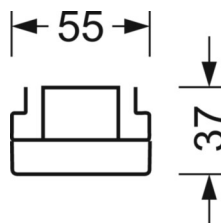

LICHTTECHNIEK

Uitvoering	LED, Kleurweergave/Lichtkleur CRI ≥ 80 / 6500K
Kleurtolerantie (MacAdam)	3SDCM
Fotobiologische veiligheid (Armatuur)	RG1
Nominale lichtstroom	5306lm
LED Levensduur	50000h L80/B10 (Tq 40°C)
Lichtopbrengst	159lm/W
Stralingshoek	80° (C0) / 80° (C90)
UGR dw./l.	17.4 / 17.6

MECHANIEK

Kleur behuizing	zilvergrijs/wit aluminium RAL 9006/
Maten (LxBxH/DxH)	1531mm x 55mm x 37mm
Gewicht (netto)	2kg
Montagewijze	Montage draagrailsysteem, Lichtstructuur aan het plafond, Structuur hanglamp

DEEP-LINK

<https://www.regiolux.de/nl/article/19435006215>

Referentie	LED 5500lm 865
ηLB	100 %
Φ ↓/↑	98 % / 2 %
UGR dw./l.	17.4 / 17.6
BAP	65° < 3000cd/m ²

Maten

L	1531 mm	Lengte
B	55 mm	Breedte
H	37 mm	Hoogte
