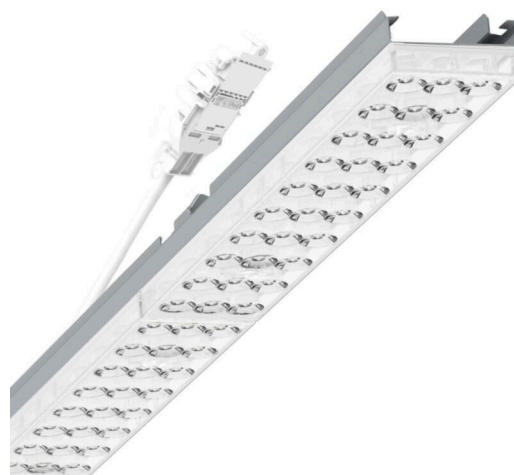

Armatuurunit variabel - Individual.Lens.Optic - direct diep-/breedstralend - visueel doorlopend

Armatuurunit van verzinkt, geprofileerd plaatstaal, oppervlak gecoat met polyesterhars. Gereedschapsloze bevestiging met in het design geïntegreerde druksluitingen waarborgt bescherming tegen diefstal en demontage. Variabel positioneerbaar in de draagrail. Kleur behuizing zilvergrijs/wit aluminium RAL 9006; Lichtverdeling direct diep-/breedstralend middels Individual.Lens.Optic van PMMA-kunststof. De individuele lensoptiek zorgt voor hoog montagegemak en is onderhoudsvriendelijk door het gemakkelijk te reinigen oppervlak. Het ritme van de 3-rijige individuele lensopstelling is binnen en over de armatuurunits perfect gecoördineerd en zorgt voor een homogene uitstraling in het pand. Geschikt voor werkplekken met beeldschermen, 65° < 3000 cd/m² rondom afgeschermd volgens huidige norm DIN-EN 12464-1, UGR (4h/8h) 17.6. Elektrische aansluiting via aansluitkabel 1 m voor variabele positionering van de armatuurunit in de lichtband met 5-polig snelmontage-stekkerdeel met vrije fasevoorkeuze. Ze zijn vervangbaar, maken modernisering mogelijk en verlengen de levensduur van het gehele systeem op een toekomstbestendige manier.

LICHTTECHNIEK

Uitvoering	LED, Kleurweergave/Lichtkleur CRI ≥ 80 / 6500K
Kleurtolerantie (MacAdam)	3SDCM
Fotobiologische veiligheid (Armatuur)	RG1
Nominale lichtstroom	5306lm
LED Levensduur	50000h L80/B10 (Tq 40°C)
Lichtopbrengst	159lm/W
Stralingshoek	80° (C0) / 80° (C90)
UGR dw./l.	17.4 / 17.6

MECHANIEK

Kleur behuizing	zilvergrijs/wit aluminium RAL 9006/
Maten (LxBxH/DxH)	1531mm x 55mm x 37mm
Gewicht (netto)	2kg
Montagewijze	Montage draagrailsysteem, Lichtstructuur aan het plafond, Structuur hanglamp

DEEP-LINK

<https://www.regiolux.de/nl/article/19435006215>

Referentie	LED 5500lm 865
ηLB	100 %
Φ ↓/↑	98 % / 2 %
UGR dw./l.	17.4 / 17.6
BAP	65° < 3000cd/m ²

Maten

L	1531 mm	Lengte
B	55 mm	Breedte
H	37 mm	Hoogte
