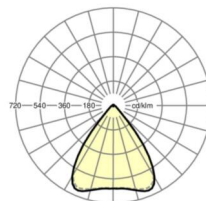

LICHTTECHNIEK

Uitvoering	LED, Kleurweergave/Lichtkleur CRI ≥ 80 / 6500K
Kleurtolerantie (MacAdam)	3SDCM
Fotobiologische veiligheid (Armatuur)	RG1
Nominale lichtstroom	5306lm
LED Levensduur	50000h L80/B10 (Tq 40°C)
Lichtopbrengst	159lm/W
Stralingshoek	80° (C0) / 80° (C90)
UGR dw./l.	17.4 / 17.6

MECHANIEK

Kleur behuizing	zilvergrijs/wit aluminium RAL 9006/
Maten (LxBxH/DxH)	1531mm x 55mm x 37mm
Gewicht (netto)	2kg
Montagewijze	Montage draagrailsysteem, Lichtstructuur aan het plafond, Structuur hanglamp

DEEP-LINK

<https://www.regiolux.de/nl/article/19435006215>

Referentie	LED 5500lm 865
ηLB	100 %
Φ ↓/↑	98 % / 2 %
UGR dw./l.	17.4 / 17.6
BAP	65° < 3000cd/m ²

Maten

L	1531 mm	Lengte
B	55 mm	Breedte
H	37 mm	Hoogte
