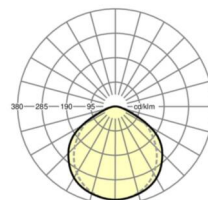

KARAKTERISTIEKEN

Bestelnummer	19102006020
EAN-nummer	4020863417742
CBS-code	94051190
Kenmerken	IP 54, Beschermingsklasse I, F, D, HACCP DIN10500/voedsel/IFS-toepassingsgerelateerde geschiktheid/BRC, Indoor, CE
Schokbestendigheidsgraad IK	IK06 (0°C bis 45°C)
Omgevingstemperatuur	ta 0°C naar 45°C
Bijzondere eigenschappen	Ready for IoT
Garantieperiode	5 jaren
Overheidssubsidieprogramma's	BEG - federale subsidie voor efficiënte gebouwen (alleen geldig voor Duitsland)

ELEKTROTECHNIEK

Voorschakelapparaat	Elektronische driver DALI2 (1 stuks)
Systeemprestaties	43W
Netspanning	230V/50Hz
Aardlekschakelaar(s) (inschakelstroom)	13 stuks/B10, 22 stuks/B16, 21 stuks/C10, 36 stuks/C16
Energie-efficiëntieklasse/Lichtbron	B

LICHTTECHNIEK

Uitvoering	LED, Kleurweergave/Lichtkleur CRI ≥ 80 / 4000K
Kleurtolerantie (MacAdam)	3SDCM
Fotobiologische veiligheid (Armatuur)	RGO
Nominale lichtstroom	7004lm
LED Levensduur	50000h L80/B10 (Tq 45°C)
Lichtopbrengst	162lm/W
Stralingshoek	115° (C0) / 105° (C90)
UGR dw./l.	27.6 / 28.7

MECHANIEK

Kleur behuizing	verkeerswit RAL 9016
Maten (LxBxH/DxH)	1531mm x 55mm x 43mm
Gewicht (netto)	2kg
Montagewijze	Montage draagrailsysteem, Lichtstructuur aan het plafond, Structuur hanglamp

Maten

L	1531 mm	Lengte
B	55 mm	Breedte
H	43 mm	Hoogte

DEEP-LINK

<https://www.regiolux.de/nl/article/19102006020>

Referentie	LED 7000lm 840
η_{LB}	100 %
$\Phi_{\downarrow/\uparrow}$	100 % / 0 %
UGR dw./l.	27.6 / 28.7