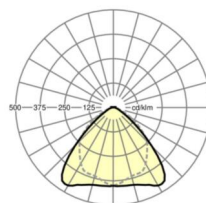

LICHTTECHNIEK

Uitvoering	LED, Kleurweergave/Lichtkleur CRI ≥ 80 / 3000K
Kleurtolerantie (MacAdam)	3SDCM
Nominale lichtstroom	10127lm
LED Levensduur	50000h L80/B10 (Tq 25°C), 70000h L80/B50 (Tq 25°C)
Lichtopbrengst	158lm/W
Stralingshoek	95° (C0) / 95° (C90)
UGR dw./l.	23.4 / 24.9

MECHANIEK

Kleur behuizing	verkeerswit RAL 9016
Maten (LxBxH/DxH)	1531mm x 55mm x 37mm
Gewicht (netto)	1.75kg
Montagewijze	Montage draagrailsysteem, Lichtstructuur aan het plafond, Structuur hanglamp

Maten

L	1531 mm	Lengte
B	55 mm	Breedte
H	37 mm	Hoogte

DEEP-LINK

<https://www.regiolux.de/nl/article/19517004110>

Referentie	LED 11000lm 830
ηLB	100 %
Φ ↓/↑	98 % / 2 %
UGR dw./l.	23.4 / 24.9