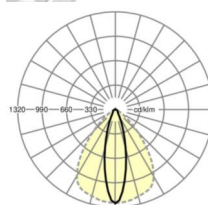

MECHANIEK

Kleur behuizing	verkeerswit RAL 9016
Maten (LxBxH/DxH)	1531mm x 55mm x 37mm
Gewicht (netto)	1.95kg
Montagewijze	Montage draagrailsysteem, Lichtstructuur aan het plafond, Structuur hanglamp

Maten

L	1531 mm	Lengte
B	55 mm	Breedte
H	37 mm	Hoogte

DEEP-LINK

<https://www.regiolux.de/nl/article/19522007010>

Referentie	LED 4000lm 840
ηLB	100 %
Φ ↓/↑	98 % / 2 %
UGR dw./l.	15.7 / 21.0