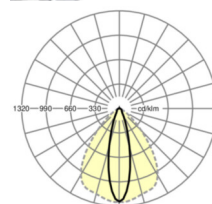

MECHANIEK

Kleur behuizing	verkeerswit RAL 9016
Maten (LxBxH/DxH)	1531mm x 55mm x 37mm
Gewicht (netto)	1.75kg
Montagewijze	Montage draagrailsysteem, Lichtstructuur aan het plafond, Structuur hanglamp

Maten

L	1531 mm	Lengte
B	55 mm	Breedte
H	37 mm	Hoogte

DEEP-LINK

<https://www.regiolux.de/nl/article/19527004250>

Referentie	LED 5000lm 840
ηLB	100 %
Φ ↓/↑	98 % / 2 %
UGR dw./l.	15.7 / 21.0