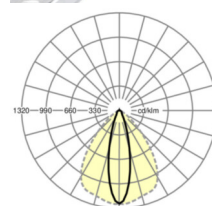

KARAKTERISTIEKEN

Bestelnummer	19527024440
EAN-nummer	4020863440719
CBS-code	94051190
Kenmerken	IP 64, Beschermingsklasse I, ENEC10 VDE, F, D, HACCP DIN10500/voedsel/IFS-toepassingsgerelateerde geschiktheid/BRC, Indoor, CE
Schokbestendigheidsgraad IK	IK03 (-20°C bis 25°C)
Omgevingstemperatuur	ta -20°C naar 25°C
Garantieperiode	5 jaren
Overheidssubsidieprogramma's	BEG - federale subsidie voor efficiënte gebouwen (alleen geldig voor Duitsland)

ELEKTROTECHNIEK

Voorschakelapparaat	Elektronische driver (1 stuks)
Systeemprestaties	128W
Netspanning	230V/50Hz
Aardlekschakelaar(s) (inschakelstroom)	7 stuks/B10, 11 stuks/B16, 11 stuks/C10, 18 stuks/C16
Energie-efficiëntieklasse/Lichtbron	D

LICHTTECHNIEK

Uitvoering	LED, Kleurweergave/Lichtkleur CRI ≥ 80 / 3000K
Kleurtolerantie (MacAdam)	3SDCM
Nominale lichtstroom	20343lm
LED Levensduur	70000h L80/B10 (Tq 25°C)
Lichtopbrengst	159lm/W
Stralingshoek	25° (C0) / 100° (C90)
UGR dw./l.	19.5 / 24.7

MECHANIEK

Kleur behuizing	verkeerswit RAL 9016
Maten (LxBxH/DxH)	2299mm x 55mm x 37mm
Gewicht (netto)	2.3kg
Montagewijze	Montage draagrailsysteem, Lichtstructuur aan het plafond, Structuur hanglamp

Maten

L	2299 mm	Lengte
B	55 mm	Breedte
H	37 mm	Hoogte

DEEP-LINK

<https://www.regiolux.de/nl/article/19527024440>

Referentie	LED 22000lm 830
ηLB	100 %
Φ ↓/↑	98 % / 2 %
UGR dw./l.	19.5 / 24.7