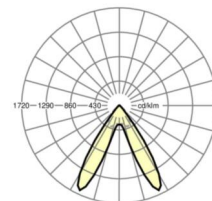

MECHANIEK

Kleur behuizing	verkeerswit RAL 9016
Maten (LxBxH/DxH)	1531mm x 55mm x 37mm
Gewicht (netto)	1.9kg
Montagewijze	Montage draagrailsysteem, Lichtstructuur aan het plafond, Structuur hanglamp

Maten

L	1531 mm	Lengte
B	55 mm	Breedte
H	37 mm	Hoogte

DEEP-LINK

<https://www.regiolux.de/nl/article/19462006130>

Referentie	LED 12000lm 830
ηLB	100 %
Φ ↓/↑	99 % / 1 %
UGR dw./l.	21.5 / 20.2