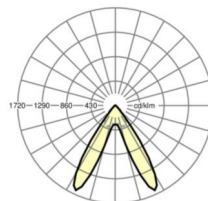

MECHANIEK

Kleur behuizing	verkeerswit RAL 9016
Maten (LxBxH/DxH)	1531mm x 55mm x 37mm
Gewicht (netto)	1.9kg
Montagewijze	Montage draagrailsysteem, Lichtstructuur aan het plafond, Structuur hanglamp

Maten

L	1531 mm	Lengte
B	55 mm	Breedte
H	37 mm	Hoogte

DEEP-LINK

<https://www.regiolux.de/nl/article/19462006200>

Referentie	LED 12000lm 865
η _{LB}	100 %
Φ ↓/↑	99 % / 1 %
UGR dw./l.	21.5 / 20.2