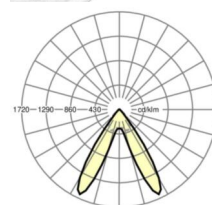

KARAKTERISTIEKEN

Bestelnummer	19462004020
EAN-nummer	4020863396344
CBS-code	94051190
Kenmerken	IP 64, Beschermingsklasse I, y $65^\circ < 3000 \text{ cd/m}^2$, ENEC10 VDE, F, D, HACCP DIN10500/voedsel/IFS-toepassingsgerelateerde geschiktheid/BRC, Indoor, CE
Schokbestendigheidsgraad IK	IK03 (-20°C bis 40°C)
Omgevingstemperatuur	ta -20°C naar 40°C
Garantieperiode	5 jaren
Overheidssubsidieprogramma's	BEG - federale subsidie voor efficiënte gebouwen (alleen geldig voor Duitsland)

ELEKTROTECHNIEK

Voorschakelapparaat	Elektronische driver (1 stuks)
Systeemprestaties	37W
Netspanning	230V/50Hz
Energie-efficiëntieklasse/Lichtbron	D

LICHTTECHNIEK

Uitvoering	LED, Kleurweergave/Lichtkleur CRI $\geq 80 / 4000\text{K}$
Kleurtolerantie (MacAdam)	3SDCM
Fotobiologische veiligheid (Armatuur)	RG1
Nominale lichtstroom	6127lm
LED Levensduur	50000h L80/B10 (Tq 40°C)
Lichtopbrengst	164lm/W
Stralingshoek	70° (C0) / 90° (C90)
UGR dw./l.	19.3 / 18.0

MECHANIEK

Kleur behuizing	verkeerswit RAL 9016
Maten (LxBxH/DxH)	1531mm x 55mm x 37mm
Gewicht (netto)	1.9kg
Montagewijze	Montage draagrailstelsel, Lichtstructuur aan het plafond, Structuur hanglamp

Maten

L	1531 mm	Lengte
B	55 mm	Breedte
H	37 mm	Hoogte

DEEP-LINK

<https://www.regiolux.de/nl/article/19462004020>