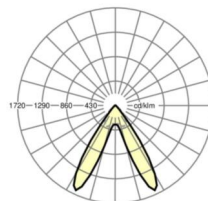

KARAKTERISTIEKEN

Bestelnummer	19462006100
EAN-nummer	4020863406524
CBS-code	94051190
Kenmerken	IP 64, Beschermingsklasse I, ENEC10 VDE, F, D, HACCP DIN10500/voedsel/IFS-toepassingsgerelateerde geschiktheid/BRC, Indoor, CE
Schokbestendigheidsgraad IK	IK03 (-20°C bis 35°C)
Omgevingstemperatuur	ta -20°C naar 35°C
Bijzondere eigenschappen	Ready for IoT
Garantieperiode	5 jaren
Overheidssubsidieprogramma's	BEG - federale subsidie voor efficiënte gebouwen (alleen geldig voor Duitsland)

ELEKTROTECHNIEK

Voorschakelapparaat	Elektronische driver DALI2 (1 stuk)
Systeemprestaties	53W
Netspanning	230V/50Hz
Aardleischakelaar(s) (inschakelstroom)	13 stuks/B10, 21 stuks/B16, 21 stuks/C10, 35 stuks/C16
Energie-efficiëntieklasse/Lichtbron	E

LICHTTECHNIEK

Uitvoering	LED, Kleurweergave/Lichtkleur CRI ≥ 80 / 3000K
Kleurtolerantie (MacAdam)	3SDCM
Fotobiologische veiligheid (Armatuur)	RG1
Nominale lichtstroom	7697lm
LED Levensduur	50000h L80/B10 (Tq 35°C)
Lichtopbrengst	145lm/W
Stralingshoek	70° (C0) / 90° (C90)
UGR dw./l.	20.1 / 18.8

MECHANIEK

Kleur behuizing	verkeerswit RAL 9016
Maten (LxBxH/DxH)	1531mm x 55mm x 37mm
Gewicht (netto)	1.9kg
Montagewijze	Montage draagrailsysteem, Lichtstructuur aan het plafond, Structuur hanglamp

Maten

L	1531 mm	Lengte
B	55 mm	Breedte
H	37 mm	Hoogte

DEEP-LINK

<https://www.regiolux.de/nl/article/19462006100>

Referentie	LED 8000lm 830
ηLB	100 %
Φ ↓/↑	99 % / 1 %
UGR dw./l.	20.1 / 18.8