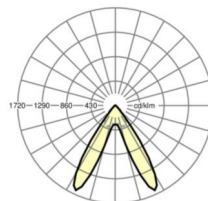

KARAKTERISTIEKEN

Bestelnummer	19462006170
EAN-nummer	4020863406463
CBS-code	94051190
Kenmerken	IP 64, Beschermingsklasse I, ENEC10 VDE, F, D, HACCP DIN10500/voedsel/IFS-toepassingsgerelateerde geschiktheid/BRC, Indoor, CE
Schokbestendigheidsgraad IK	IK03 (-20°C bis 35°C)
Omgevingstemperatuur	ta -20°C naar 35°C
Bijzondere eigenschappen	Ready for IoT
Garantieperiode	5 jaren
Overheidssubsidieprogramma's	BEG - federale subsidie voor efficiënte gebouwen (alleen geldig voor Duitsland)

ELEKTROTECHNIEK

Voorschakelapparaat	Elektronische driver DALI2 (1 stuk)
Systeemprestaties	53W
Netspanning	230V/50Hz
Aardleischakelaar(s) (inschakelstroom)	13 stuks/B10, 21 stuks/B16, 21 stuks/C10, 35 stuks/C16
Energie-efficiëntieklasse/Lichtbron	D

LICHTTECHNIEK

Uitvoering	LED, Kleurweergave/Lichtkleur CRI ≥ 80 / 6500K
Kleurtolerantie (MacAdam)	3SDCM
Fotobiologische veiligheid (Armatuur)	RG1
Nominale lichtstroom	7961lm
LED Levensduur	50000h L80/B10 (Tq 35°C)
Lichtopbrengst	150lm/W
Stralingshoek	70° (C0) / 90° (C90)
UGR dw./l.	20.2 / 18.9

MECHANIEK

Kleur behuizing	verkeerswit RAL 9016
Maten (LxBxH/DxH)	1531mm x 55mm x 37mm
Gewicht (netto)	1.9kg
Montagewijze	Montage draagrailsysteem, Lichtstructuur aan het plafond, Structuur hanglamp

Maten

L	1531 mm	Lengte
B	55 mm	Breedte
H	37 mm	Hoogte

DEEP-LINK

<https://www.regiolux.de/nl/article/19462006170>

Referentie	LED 8000lm 865
ηLB	100 %
Φ ↓/↑	99 % / 1 %
UGR dw./l.	20.2 / 18.9