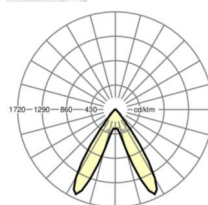

## LICHTTECHNIEK

Uitvoering	LED, Kleurweergave/Lichtkleur CRI ≥ 80 / 4000K
Kleurtolerantie (MacAdam)	3SDCM
Fotobiologische veiligheid (Armatuur)	RG1
Nominale lichtstroom	8267lm
LED Levensduur	50000h L80/B10 (Tq 35°C)
Lichtopbrengst	156lm/W
Stralingshoek	70° (C0) / 90° (C90)
UGR dw./l.	20.4 / 19.1

## DEEP-LINK

<https://www.regiolux.de/nl/article/19467006030>

Referentie	LED 8000lm 840
ηLB	100 %
Φ ↓/↑	99 % / 1 %
UGR dw./l.	20.4 / 19.1

**Maten**

---

L	1531 mm	Lengte
B	55 mm	Breedte
H	37 mm	Hoogte

---