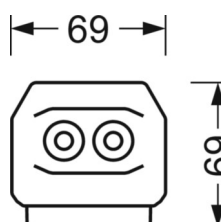

## MECHANIEK

Kleur behuizing	verkeerswit RAL 9016
Maten (LxBxH/DxH)	1531mm x 55mm x 37mm
Gewicht (netto)	2kg
Montagewijze	Montage draagrailsysteem, Lichtstructuur aan het plafond, Structuur hanglamp

## DEEP-LINK

<https://www.regiolux.de/nl/article/19467006030>

Referentie	LED 8000lm 840
ηLB	100 %
Φ ↓/↑	99 % / 1 %
UGR dw./l.	20.4 / 19.1

**Maten**

---

L	1531 mm	Lengte
B	55 mm	Breedte
H	37 mm	Hoogte

---