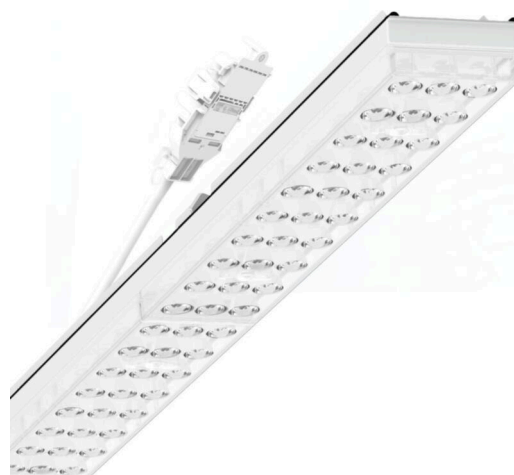

KARAKTERISTIEKEN

Bestelnummer	19467006030
EAN-nummer	4020863409358
CBS-code	94051190
Kenmerken	IP 64, Beschermingsklasse I, ENEC10 VDE, F, D, HACCP DIN10500/voedsel/IFS-toepassingsgerelateerde geschiktheid/BRC, Indoor, CE
Schokbestendigheidsgraad IK	IK03 (-20°C bis 35°C)
Omgevingstemperatuur	ta -20°C naar 35°C
Bijzondere eigenschappen	Ready for IoT
Garantieperiode	5 jaren
Overheidssubsidieprogramma's	BEG - federale subsidie voor efficiënte gebouwen (alleen geldig voor Duitsland)

ELEKTROTECHNIEK

Voorschakelapparaat	Elektronische driver DALI2 (1 stuks)
Systeemprestaties	53W
Netspanning	230V/50Hz
Aardlekschakelaar(s) (inschakelstroom)	13 stuks/B10, 21 stuks/B16, 21 stuks/C10, 35 stuks/C16
Energie-efficiëntieklasse/Lichtbron	D

LICHTTECHNIEK

Uitvoering	LED, Kleurweergave/Lichtkleur CRI ≥ 80 / 4000K
Kleurtolerantie (MacAdam)	3SDCM
Fotobiologische veiligheid (Armatuur)	RG1
Nominale lichtstroom	8267lm
LED Levensduur	50000h L80/B10 (Tq 35°C)
Lichtopbrengst	156lm/W
Stralingshoek	70° (C0) / 90° (C90)
UGR dw./l.	20.4 / 19.1

MECHANIEK

Kleur behuizing	verkeerswit RAL 9016
Maten (LxBxH/DxH)	1531mm x 55mm x 37mm
Gewicht (netto)	2kg
Montagewijze	Montage draagrailsysteem, Lichtstructuur aan het plafond, Structuur hanglamp

DEEP-LINK

<https://www.regiolux.de/nl/article/19467006030>

Referentie	LED 8000lm 840
ηLB	100 %
Φ ↓/↑	99 % / 1 %
UGR dw./l.	20.4 / 19.1