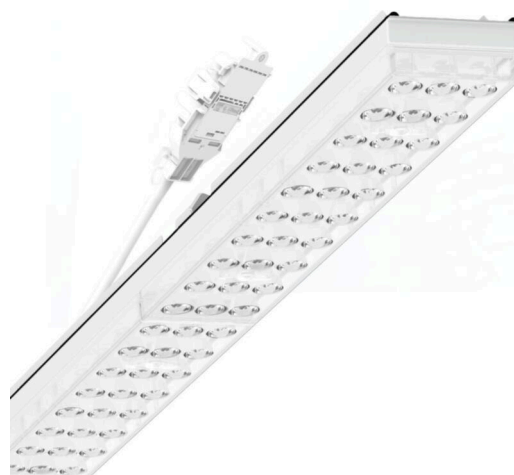

KARAKTERISTIEKEN

Bestelnummer	19467006050
EAN-nummer	4020863409334
CBS-code	94051190
Kenmerken	IP 64, Beschermingsklasse I, ENEC10 VDE, F, D, HACCP DIN10500/voedsel/IFS-toepassingsgerelateerde geschiktheid/BRC, Indoor, CE
Schokbestendigheidsgraad IK	IK03 (-20°C bis 35°C)
Omgevingstemperatuur	ta -20°C naar 35°C
Bijzondere eigenschappen	Ready for IoT
Garantieperiode	5 jaren
Overheidssubsidieprogramma's	BEG - federale subsidie voor efficiënte gebouwen (alleen geldig voor Duitsland)

ELEKTROTECHNIEK

Voorschakelapparaat	Elektronische driver DALI2 (1 stuks)
Systeemprestaties	53W
Netspanning	230V/50Hz
Aardlekschakelaar(s) (inschakelstroom)	13 stuks/B10, 22 stuks/B16, 21 stuks/C10, 36 stuks/C16
Energie-efficiëntieklasse/Lichtbron	C

LICHTTECHNIEK

Uitvoering	LED, Kleurweergave/Lichtkleur CRI ≥ 80 / 4000K
Kleurtolerantie (MacAdam)	3SDCM
Fotobiologische veiligheid (Armatuur)	RG1
Nominale lichtstroom	9329lm
LED Levensduur	50000h L80/B10 (Tq 35°C)
Lichtopbrengst	177lm/W
Stralingshoek	70° (C0) / 90° (C90)
UGR dw./l.	20.8 / 19.5

MECHANIEK

Kleur behuizing	verkeerswit RAL 9016
Maten (LxBxH/DxH)	1531mm x 55mm x 37mm
Gewicht (netto)	2kg
Montagewijze	Montage draagrailsysteem, Lichtstructuur aan het plafond, Structuur hanglamp

DEEP-LINK

<https://www.regiolux.de/nl/article/19467006050>

Referentie
ηLB
Φ ↓/↑
UGR dw./l.

LED 9000lm 840
100 %
99 % / 1 %
20.8 / 19.5