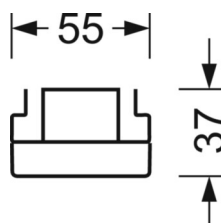

LICHTTECHNIEK

Uitvoering	LED, Kleurweergave/Lichtkleur CRI ≥ 80 / 4000K
Kleurtolerantie (MacAdam)	3SDCM
Fotobiologische veiligheid (Armatuur)	RG1
Nominale lichtstroom	9329lm
LED Levensduur	50000h L80/B10 (Tq 35°C)
Lichtopbrengst	177lm/W
Stralingshoek	70° (C0) / 90° (C90)
UGR dw./l.	20.8 / 19.5

MECHANIEK

Kleur behuizing	verkeerswit RAL 9016
Maten (LxBxH/DxH)	1531mm x 55mm x 37mm
Gewicht (netto)	2kg
Montagewijze	Montage draagrailsysteem, Lichtstructuur aan het plafond, Structuur hanglamp

DEEP-LINK

<https://www.regiolux.de/nl/article/19467006050>

Referentie
ηLB
Φ ↓/↑
UGR dw./l.

LED 9000lm 840
100 %
99 % / 1 %
20.8 / 19.5

Maten

L	1531 mm	Lengte
B	55 mm	Breedte
H	37 mm	Hoogte
