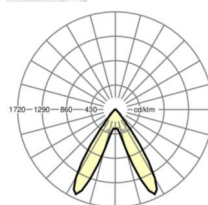

LICHTTECHNIEK

Uitvoering	LED, Kleurweergave/Lichtkleur CRI ≥ 80 / 4000K
Kleurtolerantie (MacAdam)	3SDCM
Fotobiologische veiligheid (Armatuur)	RG1
Nominale lichtstroom	9329lm
LED Levensduur	50000h L80/B10 (Tq 35°C)
Lichtopbrengst	177lm/W
Stralingshoek	70° (C0) / 90° (C90)
UGR dw./l.	20.8 / 19.5

MECHANIEK

Kleur behuizing	verkeerswit RAL 9016
Maten (LxBxH/DxH)	1531mm x 55mm x 37mm
Gewicht (netto)	2kg
Montagewijze	Montage draagrailsysteem, Lichtstructuur aan het plafond, Structuur hanglamp

DEEP-LINK

<https://www.regiolux.de/nl/article/19467006050>

Referentie
ηLB
Φ ↓/↑
UGR dw./l.

LED 9000lm 840
100 %
99 % / 1 %
20.8 / 19.5

Maten

L	1531 mm	Lengte
B	55 mm	Breedte
H	37 mm	Hoogte
