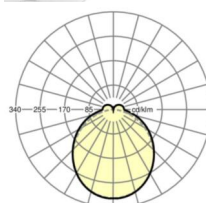

KARAKTERISTIEKEN

Bestelnummer	19472006150
EAN-nummer	4020863405947
CBS-code	94051190
Kenmerken	IP 64, Beschermingsklasse I, ENEC10 VDE, F, D, HACCP DIN10500/voedsel/IFS-toepassingsgerelateerde geschiktheid/BRC, Indoor, CE
Schokbestendigheidsgraad IK	IK03 (-20°C bis 45°C)
Omgevingstemperatuur	ta -20°C naar 45°C
Bijzondere eigenschappen	Ready for IoT
Garantieperiode	5 jaren
Overheidssubsidieprogramma's	BEG - federale subsidie voor efficiënte gebouwen (alleen geldig voor Duitsland)

ELEKTROTECHNIEK

Voorschakelapparaat	Elektronische driver DALI2 (1 stuks)
Systeemprestaties	26W
Netspanning	230V/50Hz
Aardlekschakelaar(s) (inschakelstroom)	13 stuks/B10, 21 stuks/B16, 21 stuks/C10, 35 stuks/C16
Energie-efficiëntieklasse/Lichtbron	D

LICHTTECHNIEK

Uitvoering	LED, Kleurweergave/Lichtkleur CRI ≥ 80 / 6500K
Kleurtolerantie (MacAdam)	3SDCM
Nominale lichtstroom	3953lm
LED Levensduur	50000h L80/B10 (Tq 45°C)
Lichtopbrengst	154lm/W
Stralingshoek	115° (C0) / 110° (C90)
UGR dw./l.	24.2 / 23.6

MECHANIEK

Kleur behuizing	verkeerswit RAL 9016
Maten (LxBxH/DxH)	1531mm x 55mm x 37mm
Gewicht (netto)	1.9kg
Montagewijze	Montage draagrailsysteem, Lichtstructuur aan het plafond, Structuur hanglamp

Maten

L	1531 mm	Lengte
B	55 mm	Breedte
H	37 mm	Hoogte

DEEP-LINK

<https://www.regiolux.de/nl/article/19472006150>

Referentie	LED 4000lm 865
ηLB	100 %
Φ ↓/↑	90 % / 10 %
UGR dw./l.	24.2 / 23.6