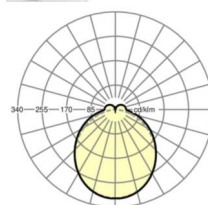

KARAKTERISTIEKEN

Bestelnummer	19477004040
EAN-nummer	4020863399468
CBS-code	94051190
Kenmerken	IP 64, Beschermingsklasse I, ENEC10 VDE, F, D, HACCP DIN10500/voedsel/IFS-toepassingsgerelateerde geschiktheid/BRC, Indoor, CE
Schokbestendigheidsgraad IK	IK03 (-20°C bis 25°C)
Omgevingstemperatuur	ta -20°C naar 25°C
Garantieperiode	5 jaren

ELEKTROTECHNIEK

Voorschakelapparaat	Elektronische driver (1 stuks)
Systeemprestaties	70W
Netspanning	230V/50Hz
Aardlekschakelaar(s) (inschakelstroom)	10 stuks/B10, 16 stuks/B16, 10 stuks/C10, 16 stuks/C16
Energie-efficiëntieklasse/Lichtbron	D

LICHTTECHNIEK

Uitvoering	LED, Kleurweergave/Lichtkleur CRI ≥ 80 / 4000K
Kleurtolerantie (MacAdam)	3SDCM
Nominale lichtstroom	9534lm
LED Levensduur	50000h L80/B10 (Tq 25°C)
Lichtopbrengst	137lm/W
Stralingshoek	115° (C0) / 110° (C90)
UGR dw./l.	27.3 / 26.7

MECHANIEK

Kleur behuizing	verkeerswit RAL 9016
Maten (LxBxH/DxH)	1531mm x 55mm x 37mm
Gewicht (netto)	2kg
Montagewijze	Montage draagrailsysteem, Lichtstructuur aan het plafond, Structuur hanglamp

Maten

L	1531 mm	Lengte
B	55 mm	Breedte
H	37 mm	Hoogte

DEEP-LINK

<https://www.regiolux.de/nl/article/19477004040>

Referentie	LED 10000lm 840
ηLB	100 %
Φ ↓/↑	90 % / 10 %
UGR dw./l.	27.3 / 26.7