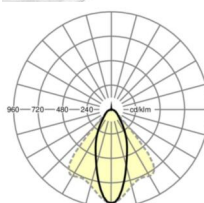

LICHTTECHNIEK

Uitvoering	LED, Kleurweergave/Lichtkleur CRI ≥ 80 / 6500K
Kleurtolerantie (MacAdam)	3SDCM
Fotobiologische veiligheid (Armatuur)	RG1
Nominale lichtstroom	7934lm
LED Levensduur	50000h L80/B10 (Tq 35°C)
Lichtopbrengst	149lm/W
Stralingshoek	40° (C0) / 85° (C90)
UGR dw./l.	19.7 / 21.4

<https://www.regiolux.de/nl/article/19427006170>

Referentie	LED 8000lm 865
η_{LB}	100 %
$\Phi \downarrow / \uparrow$	99 % / 1 %
UGR dw./l.	19.7 / 21.4

Maten

L	1531 mm	Lengte
B	55 mm	Breedte
H	37 mm	Hoogte
