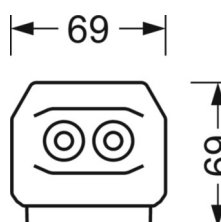

MECHANIEK

Kleur behuizing	verkeerswit RAL 9016
Maten (LxBxH/DxH)	1531mm x 55mm x 37mm
Gewicht (netto)	2kg
Montagewijze	Montage draagrailsysteem, Lichtstructuur aan het plafond, Structuur hanglamp

DEEP-LINK

<https://www.regiolux.de/nl/article/19427006170>

Referentie	LED 8000lm 865
η_{LB}	100 %
$\Phi \downarrow / \uparrow$	99 % / 1 %
UGR dw./l.	19.7 / 21.4

Maten

L	1531 mm	Lengte
B	55 mm	Breedte
H	37 mm	Hoogte
