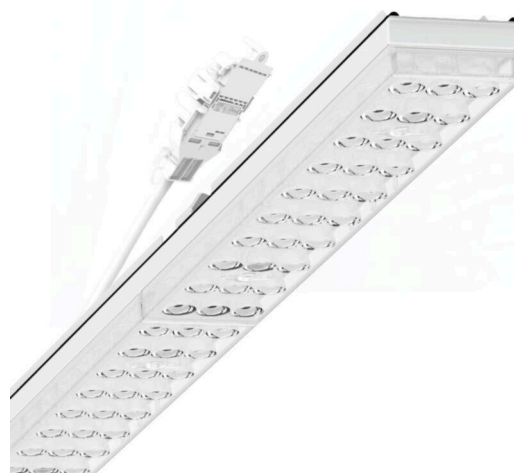

KARAKTERISTIEKEN

Bestelnummer	19427006170
EAN-nummer	4020863410859
CBS-code	94051190
Kenmerken	IP 64, Beschermingsklasse I, ENEC10 VDE, F, D, HACCP DIN10500/voedsel/IFS-toepassingsgerelateerde geschiktheid/BRC, Indoor, CE
Schokbestendigheidsgraad IK	IK03 (-20°C bis 35°C)
Omgevingstemperatuur	ta -20°C naar 35°C
Bijzondere eigenschappen	Ready for IoT
Garantieperiode	5 jaren
Overheidssubsidieprogramma's	BEG - federale subsidie voor efficiënte gebouwen (alleen geldig voor Duitsland)

ELEKTROTECHNIEK

Voorschakelapparaat	Elektronische driver DALI2 (1 stuks)
Systeemprestaties	53W
Netspanning	230V/50Hz
Aardlekschakelaar(s) (inschakelstroom)	13 stuks/B10, 21 stuks/B16, 21 stuks/C10, 35 stuks/C16
Energie-efficiëntieklasse/Lichtbron	D

LICHTTECHNIEK

Uitvoering	LED, Kleurweergave/Lichtkleur CRI ≥ 80 / 6500K
Kleurtolerantie (MacAdam)	3SDCM
Fotobiologische veiligheid (Armatuur)	RG1
Nominale lichtstroom	7934lm
LED Levensduur	50000h L80/B10 (Tq 35°C)
Lichtopbrengst	149lm/W
Stralingshoek	40° (C0) / 85° (C90)
UGR dw./l.	19.7 / 21.4

MECHANIEK

Kleur behuizing	verkeerswit RAL 9016
Maten (LxBxH/DxH)	1531mm x 55mm x 37mm
Gewicht (netto)	2kg
Montagewijze	Montage draagrailsysteem, Lichtstructuur aan het plafond, Structuur hanglamp

DEEP-LINK

<https://www.regiolux.de/nl/article/19427006170>

Referentie	LED 8000lm 865
η_{LB}	100 %
$\Phi \downarrow / \uparrow$	99 % / 1 %
UGR dw./l.	19.7 / 21.4