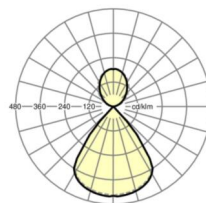

KARAKTERISTIEKEN

Bestelnummer	60642034170
EAN-nummer	4020863419944
CBS-code	94051190
Kenmerken	IP 20, Beschermingsklasse I, BAP 65°<100, F, Indoor, CE
Schokbestendigheidsgraad IK	IK02
Omgevingstemperatuur	ta 25°C
Garantieperiode	5 jaren
Overheidssubsidieprogramma's	BEG - federale subsidie voor efficiënte gebouwen (alleen geldig voor Duitsland)

ELEKTROTECHNIEK

Voorschakelapparaat	Elektronische driver (1 stuks)
Systeemprestaties	23W
Netspanning	230V/50Hz
Aardlekschakelaar(s) (inschakelstroom)	14 stuks/B10, 23 stuks/B16, 23 stuks/C10, 38 stuks/C16
Energie-efficiëntieklasse/Lichtbron	C

LICHTTECHNIEK

Uitvoering	LED, Kleurweergave/Lichtkleur CRI ≥ 80 / 3000K
Kleurtolerantie (MacAdam)	3SDCM
Fotobiologische veiligheid (Armatuur)	RG1
Nominale lichtstroom	3336lm
LED Levensduur	50000h L80/B10 (Tq 25°C)
Lichtopbrengst	143lm/W

MECHANIEK

Kleur behuizing	verkeerswit RAL 9016
Maten (LxBxH/DxH)	1131mm x 76mm x 69mm
Gewicht (netto)	3kg
Kabelinvoer KE (X/Y)	0mm/0mm
Montagewijze	Wandopbouw

Maten

L	1131 mm	Lengte
B	76 mm	Breedte
H	69 mm	Hoogte
A1	1000 mm	Montageafstand bij enkelvoudige montage
X	0 mm	Afstand kabelinvoering naar armatuurmidden op de X-as (lengte)
Y	0 mm	Afstand kabelinvoering naar armatuurmidden op de Y-as (dwars)

DEEP-LINK

<https://www.regiolux.de/nl/article/60642034170>

Referentie	LED 3300lm 830
ηLB	100 %
Φ ↓/↑	59 % / 41 %