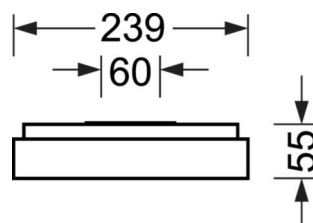

LICHTTECHNIEK

Uitvoering	LED, Kleurweergave/Lichtkleur CRI ≥ 80 / 3000K
Kleurtolerantie (MacAdam)	3SDCM
Fotobiologische veiligheid (Armatuur)	RGO
Nominale lichtstroom/schakelstappen	1100lm/9W, 900lm/7W, 1600lm/13W, 1400lm/11W
LED Levensduur	100000h L80/B10 (Tq 25°C), 50000h L90/B50 (Tq 25°C)
Lichtopbrengst	126lm/W-118lm/W
UGR dw./l.	18.3 / 18.6 (13W)

MECHANIEK

Kleur behuizing	verkeerswit RAL 9016
Maten (LxBxH/DxH)	648mm x 239mm x 55mm
Gewicht (netto)	3.17kg
Kabelinvoer KE (X/Y)	0mm/0mm
Montagewijze	Wandopbouw, Enkele installatie aan het plafond

DEEP-LINK<https://www.regiolux.de/nl/article/65755014170>

Referentie	LED 1600lm/13W 830
η_{LB}	100 %
$\Phi_{\downarrow/\uparrow}$	100 % / 0 %
UGR dw./l.	18.3 / 18.6
BAP	$65^\circ < 3000 \text{ cd/m}^2$

Maten

L	648 mm	Lengte
B	239 mm	Breedte
H	55 mm	Hoogte
A1	550 mm	Montageafstand bij enkelvoudige montage
A4	60 mm	Montageafstand (breedte)
X	0 mm	Afstand kabelinvoering naar armatuurmiddelen op de X-as (lengte)
Y	0 mm	Afstand kabelinvoering naar armatuurmiddelen op de Y-as (dwars)
