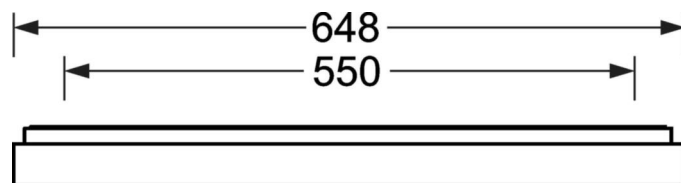

LICHTTECHNIEK

Uitvoering	LED, Kleurweergave/Lichtkleur CRI ≥ 80 / 3000K
Kleurtolerantie (MacAdam)	3SDCM
Fotobiologische veiligheid (Armatuur)	RGO
Nominale lichtstroom/schakelstappen	1100lm/9W, 900lm/7W, 1600lm/13W, 1400lm/11W
LED Levensduur	100000h L80/B10 (Tq 25°C), 50000h L90/B50 (Tq 25°C)
Lichtopbrengst	126lm/W-118lm/W
UGR dw./l.	18.3 / 18.6 (13W)

MECHANIEK

Kleur behuizing	verkeerswit RAL 9016
Maten (LxBxH/DxH)	648mm x 239mm x 55mm
Gewicht (netto)	3.17kg
Kabelinvoer KE (X/Y)	0mm/0mm
Montagewijze	Wandopbouw, Enkele installatie aan het plafond

DEEP-LINK<https://www.regiolux.de/nl/article/65755014170>

Referentie	LED 1600lm/13W 830
η_{LB}	100 %
$\Phi_{\downarrow/\uparrow}$	100 % / 0 %
UGR dw./l.	18.3 / 18.6
BAP	$65^\circ < 3000 \text{ cd/m}^2$

Maten

L	648 mm	Lengte
B	239 mm	Breedte
H	55 mm	Hoogte
A1	550 mm	Montageafstand bij enkelvoudige montage
A4	60 mm	Montageafstand (breedte)
X	0 mm	Afstand kabelinvoering naar armatuurmiddelen op de X-as (lengte)
Y	0 mm	Afstand kabelinvoering naar armatuurmiddelen op de Y-as (dwars)
