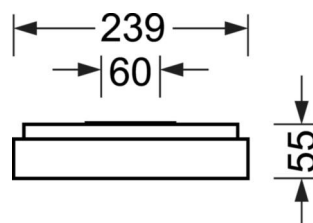

**LICHTTECHNIEK**

Uitvoering	LED, Kleurweergave/Lichtkleur CRI $\geq 80$ / 3000K
Kleurtolerantie (MacAdam)	3SDCM
Fotobiologische veiligheid (Armatuur)	RGO
Nominale lichtstroom/schakelstappen	1100lm/9W, 900lm/7W, 1600lm/13W, 1400lm/11W
LED Levensduur	100000h L80/B10 (Tq $25^\circ\text{C}$ ), 50000h L90/B50 (Tq $25^\circ\text{C}$ )
Lichtopbrengst	126lm/W-118lm/W
UGR dw./l.	18.3 / 18.6 (13W)

**MECHANIEK**

Kleur behuizing	verkeerswit RAL 9016
Maten (LxBxH/DxH)	648mm x 239mm x 55mm
Gewicht (netto)	3.17kg
Kabelinvoer KE (X/Y)	0mm/0mm
Montagewijze	Wandopbouw, Enkele installatie aan het plafond

**Maten**

---

<b>L</b>	648 mm	Lengte
<b>B</b>	239 mm	Breedte
<b>H</b>	55 mm	Hoogte
<b>A1</b>	550 mm	Montageafstand bij enkelvoudige montage
<b>A4</b>	60 mm	Montageafstand (breedte)
<b>X</b>	0 mm	Afstand kabelinvoering naar armatuurmiddelen op de X-as (lengte)
<b>Y</b>	0 mm	Afstand kabelinvoering naar armatuurmiddelen op de Y-as (dwars)