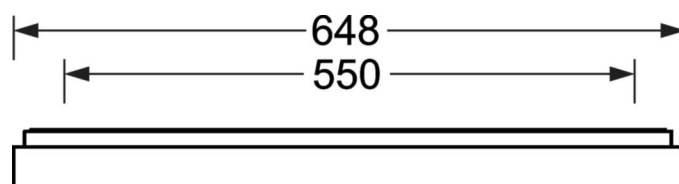

Wand- en plafondlamp - Diffusor micro-prismatisch - direct stralend

Plaatstalen behuizing met gepoedercoate rechthoekige dwarsdoorsnede, geïntegreerde wandmontageplaat voor eenvoudige en snelle montage; Kleur behuizing verkeerswit RAL 9016; Microprismatische lens in "multilayer"-techniek, Lichtverdeling direct stralend middels Diffusor micro-prismatisch van PMMA, Enkelvoudig micro-rooster zwart, homogeen indirect licht met opalen lens van PMMA. Geschikt voor werkplekken met beeldschermen, $65^\circ < 3000 \text{ cd/m}^2$ rondom afgeschermd volgens huidige norm DIN-EN 12464-1, UGR (4h/8h) 18.6. Montagevriendelijk aansluiten, direct aan de bovenkant van de armatuur met een klemmenafdekkap; de ETM-niveaus kunnen probleemloos worden ingesteld vanaf de bovenkant van de armatuur. Elektrische aansluiting via 5-polige aansluitklem met steekcontact..

KARAKTERISTIEKEN

Bestelnummer	65755014170
EAN-nummer	4020863495436
CBS-code	94051190
Kenmerken	IP 20, Beschermingsklasse I, y $65^\circ < 3000 \text{ cd/m}^2$, ENEC10 VDE, F, Indoor, CE
Schokbestendigheidsgraad IK	IK03
Omgevingstemperatuur	ta 25°C
Garantieperiode	5 jaren
Overheidssubsidieprogramma's	BEG - federale subsidie voor efficiënte gebouwen (alleen geldig voor Duitsland)

ELEKTROTECHNIEK

Voorschakelapparaat	Elektronische multilumen-driver, 4-stappen (1 stuks)
Systeemprestaties	13W-7W
Netspanning	230V/50Hz
Aardlekschakelaar(s) (inschakelstroom)	45 stuks/B10, 73 stuks/B16, 71 stuks/C10, 113 stuks/C16
Energie-efficiëntieklasse/Lichtbron	C

LICHTTECHNIEK