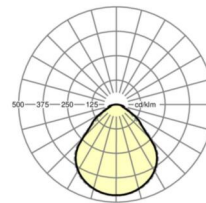

KARAKTERISTIEKEN

Bestelnummer	65755024170
EAN-nummer	4020863495474
CBS-code	94051190
Kenmerken	IP 20, Beschermingsklasse I, y $65^\circ < 3000 \text{ cd/m}^2$, ENEC10 VDE, F, Indoor, CE
Schokbestendigheidsgraad IK	IK03
Omgevingstemperatuur	ta 25°C
Garantieperiode	5 jaren
Overheidssubsidieprogramma's	BEG - federale subsidie voor efficiënte gebouwen (alleen geldig voor Duitsland)

ELEKTROTECHNIEK

Voorschakelapparaat	Elektronische multilumen-driver, 4-stappen (1 stuks)
Systeemprestaties	13W-7W
Netspanning	230V/50Hz
Aardlekschakelaar(s) (inschakelstroom)	45 stuks/B10, 73 stuks/B16, 71 stuks/C10, 113 stuks/C16
Energie-efficiëntieklasse/Lichtbron	B

LICHTTECHNIEK

Uitvoering	LED, Kleurweergave/Lichtkleur CRI ≥ 80 / 4000K
Kleurtolerantie (MacAdam)	3SDCM
Fotobiologische veiligheid (Armatuur)	RGO
Nominale lichtstroom/schakelstappen	1300lm/9W, 1000lm/7W, 1700lm/13W, 1500lm/11W
LED Levensduur	100000h L80/B10 (Tq 25°C), 50000h L90/B50 (Tq 25°C)
Lichtopbrengst	138lm/W-128lm/W
UGR dw./l.	18.6 / 18.9 (13W)

MECHANIEK

Kleur behuizing	verkeerswit RAL 9016
Maten (LxBxH/DxH)	648mm x 239mm x 55mm
Gewicht (netto)	3.17kg
Kabelinvoer KE (X/Y)	0mm/0mm
Montagewijze	Wandopbouw, Enkele installatie aan het plafond

DEEP-LINK

<https://www.regiolux.de/nl/article/65755024170>