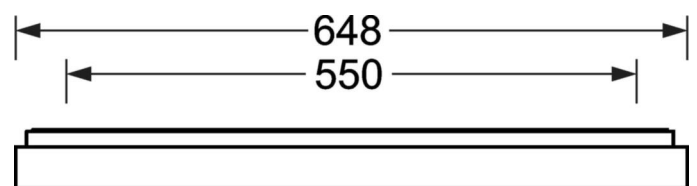

Wand- en plafondlamp - Diffusor micro-prismatisch - direct stralend

Plaatstalen behuizing met gepoedercoate rechthoekige dwarsdoorsnede, geïntegreerde wandmontageplaat voor eenvoudige en snelle montage; Kleur behuizing verkeerswit RAL 9016; Microprismatische lens in "multilayer"-techniek, Lichtverdeling direct stralend middels Diffusor micro-prismatisch van PMMA, Enkelvoudig micro-rooster zwart, homogeen indirect licht met opalen lens van PMMA. Geschikt voor werkplekken met beeldschermen, $65^\circ < 3000 \text{ cd/m}^2$ rondom afgeschermd volgens huidige norm DIN-EN 12464-1, UGR (4h/8h) 18.9. Montagevriendelijk aansluiten, direct aan de bovenkant van de armatuur met een klemmenafdekkap; de ETM-niveaus kunnen probleemloos worden ingesteld vanaf de bovenkant van de armatuur. Elektrische aansluiting via 5-polige aansluitklem met steekcontact..

KARAKTERISTIEKEN

Bestelnummer	65755024170
EAN-nummer	4020863495474
CBS-code	94051190
Kenmerken	IP 20, Beschermingsklasse I, y $65^\circ < 3000 \text{ cd/m}^2$, ENEC10 VDE, F, Indoor, CE
Schokbestendigheidsgraad IK	IK03
Omgevingstemperatuur	ta 25°C
Garantieperiode	5 jaren
Overheidssubsidieprogramma's	BEG - federale subsidie voor efficiënte gebouwen (alleen geldig voor Duitsland)

ELEKTROTECHNIEK

Voorschakelapparaat	Elektronische multilumen-driver, 4-stappen (1 stuks)
Systeemprestaties	13W-7W
Netspanning	230V/50Hz
Aardlekschakelaar(s) (inschakelstroom)	45 stuks/B10, 73 stuks/B16, 71 stuks/C10, 113 stuks/C16
Energie-efficiëntieklasse/Lichtbron	B

LICHTTECHNIEK