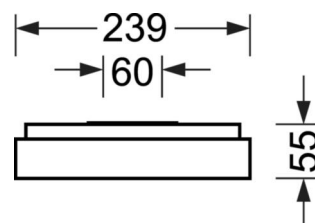

**LICHTTECHNIEK**

Uitvoering	LED, Kleurweergave/Lichtkleur CRI $\geq 80$ / 4000K
Kleurtolerantie (MacAdam)	3SDCM
Fotobiologische veiligheid (Armatuur)	RGO
Nominale lichtstroom/schakelstappen	1300lm/9W, 1000lm/7W, 1700lm/13W, 1500lm/11W
LED Levensduur	100000h L80/B10 (Tq $25^\circ\text{C}$ ), 50000h L90/B50 (Tq $25^\circ\text{C}$ )
Lichtopbrengst	138lm/W-128lm/W
UGR dw./l.	18.6 / 18.9 (13W)

**MECHANIEK**

Kleur behuizing	verkeerswit RAL 9016
Maten (LxBxH/DxH)	648mm x 239mm x 55mm
Gewicht (netto)	3.17kg
Kabelinvoer KE (X/Y)	0mm/0mm
Montagewijze	Wandopbouw, Enkele installatie aan het plafond

**Maten**

---

L	648 mm	Lengte
B	239 mm	Breedte
H	55 mm	Hoogte
A1	550 mm	Montageafstand bij enkelvoudige montage
A4	60 mm	Montageafstand (breedte)
X	0 mm	Afstand kabelinvoering naar armatuurmiddelen op de X-as (lengte)
Y	0 mm	Afstand kabelinvoering naar armatuurmiddelen op de Y-as (dwars)