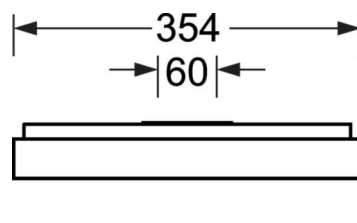

**LICHTTECHNIEK**

Uitvoering	LED, Kleurweergave/Lichtkleur CRI ≥ 80 / 3000K
Kleurtolerantie (MacAdam)	3SDCM
Fotobiologische veiligheid (Armatuur)	RGO
Nominale lichtstroom/schakelstappen	2400lm/20W, 2100lm/17W, 1800lm/14W, 1400lm/11W
LED Levensduur	100000h L80/B10 (Tq 25°C), 50000h L90/B50 (Tq 25°C)
Lichtopbrengst	128lm/W-122lm/W
UGR dw./l.	18.2 / 18.4 (20W)

**MECHANIEK**

Kleur behuizing	zilvergrijs/wit aluminium RAL 9006/
Maten (LxBxH/DxH)	648mm x 354mm x 55mm
Gewicht (netto)	3.6kg
Kabelinvoer KE (X/Y)	0mm/0mm
Montagewijze	Wandopbouw, Enkele installatie aan het plafond

**DEEP-LINK**<https://www.regiolux.de/nl/article/65756014175>

Referentie	LED 2400lm/20W 830
ηLB	100 %
Φ ↓/↑	100 % / 0 %
UGR dw./l.	18.2 / 18.4
BAP	65° < 3000cd/m <sup>2</sup>

**Maten**

---

L	648 mm	Lengte
B	354 mm	Breedte
H	55 mm	Hoogte
A1	550 mm	Montageafstand bij enkelvoudige montage
A4	60 mm	Montageafstand (breedte)
X	0 mm	Afstand kabelinvoering naar armatuurmiddelen op de X-as (lengte)
Y	0 mm	Afstand kabelinvoering naar armatuurmiddelen op de Y-as (dwars)