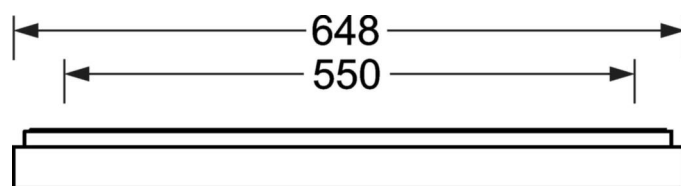

Wand- en plafondlamp - Diffusor micro-prismatisch - direct stralend

Plaatsalen behuizing met gepoedercoate rechthoekige dwarsdoorsnede, geïntegreerde wandmontageplaat voor eenvoudige en snelle montage; Kleur behuizing zilvergrijs/wit aluminium RAL 9006/; Microprismatische lens in "multilayer"-techniek, Lichtverdeling direct stralend middels Diffusor micro-prismatisch van PMMA, Enkelvoudig micro-rooster zwart, homogeen indirect licht met opalen lens van PMMA. Geschikt voor werkplekken met beeldschermen, 65° < 3000 cd/m<sup>2</sup> rondom afgeschermd volgens huidige norm DIN-EN 12464-1, UGR (4h/8h) 18.4. Montagevriendelijk aansluiten, direct aan de bovenkant van de armatuur met een klemmenafdekkap; de ETM-niveaus kunnen probleemloos worden ingesteld vanaf de bovenkant van de armatuur. Elektrische aansluiting via 5-polige aansluitklem met steekcontact..

**LICHTTECHNIEK**

Uitvoering	LED, Kleurweergave/Lichtkleur CRI ≥ 80 / 3000K
Kleurtolerantie (MacAdam)	3SDCM
Fotobiologische veiligheid (Armatuur)	RGO
Nominale lichtstroom/schakelstappen	2400lm/20W, 2100lm/17W, 1800lm/14W, 1400lm/11W
LED Levensduur	100000h L80/B10 (Tq 25°C), 50000h L90/B50 (Tq 25°C)
Lichtopbrengst	128lm/W-122lm/W
UGR dw./l.	18.2 / 18.4 (20W)

**MECHANIEK**

Kleur behuizing	zilvergrijs/wit aluminium RAL 9006/
Maten (LxBxH/DxH)	648mm x 354mm x 55mm
Gewicht (netto)	3.6kg
Kabelinvoer KE (X/Y)	0mm/0mm
Montagewijze	Wandopbouw, Enkele installatie aan het plafond

**DEEP-LINK**<https://www.regiolux.de/nl/article/65756014175>

Referentie	LED 2400lm/20W 830
ηLB	100 %
Φ ↓/↑	100 % / 0 %
UGR dw./l.	18.2 / 18.4
BAP	65° < 3000cd/m <sup>2</sup>

**Maten**

---

L	648 mm	Lengte
B	354 mm	Breedte
H	55 mm	Hoogte
A1	550 mm	Montageafstand bij enkelvoudige montage
A4	60 mm	Montageafstand (breedte)
X	0 mm	Afstand kabelinvoering naar armatuurmiddelen op de X-as (lengte)
Y	0 mm	Afstand kabelinvoering naar armatuurmiddelen op de Y-as (dwars)