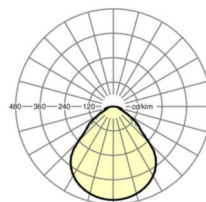

**DEEP-LINK**<https://www.regiolux.de/nl/article/65756014175>

Referentie	LED 2400lm/20W 830
ηLB	100 %
Φ ↓/↑	100 % / 0 %
UGR dw./l.	18.2 / 18.4
BAP	65° < 3000cd/m <sup>2</sup>

**Maten**

---

L	648 mm	Lengte
B	354 mm	Breedte
H	55 mm	Hoogte
A1	550 mm	Montageafstand bij enkelvoudige montage
A4	60 mm	Montageafstand (breedte)
X	0 mm	Afstand kabelinvoering naar armatuurmiddelen op de X-as (lengte)
Y	0 mm	Afstand kabelinvoering naar armatuurmiddelen op de Y-as (dwars)