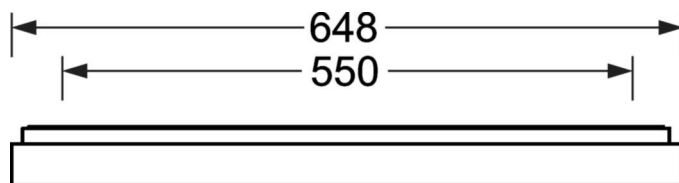

LICHTTECHNIEK

Uitvoering	LED, Kleurweergave/Lichtkleur CRI ≥ 80 / 4000K
Kleurtolerantie (MacAdam)	3SDCM
Fotobiologische veiligheid (Armatuur)	RGO
Nominale lichtstroom/schakelstappen	2600lm/20W, 2300lm/17W, 1900lm/14W, 1600lm/11W
LED Levensduur	100000h L80/B10 (Tq 25°C), 50000h L90/B50 (Tq 25°C)
Lichtopbrengst	141lm/W-132lm/W
UGR dw./l.	18.5 / 18.7 (20W)

MECHANIEK

Kleur behuizing	zilvergrijs/wit aluminium RAL 9006/
Maten (LxBxH/DxH)	648mm x 354mm x 55mm
Gewicht (netto)	3.6kg
Kabelinvoer KE (X/Y)	0mm/0mm
Montagewijze	Wandopbouw, Enkele installatie aan het plafond

Maten

L	648 mm	Lengte
B	354 mm	Breedte
H	55 mm	Hoogte
A1	550 mm	Montageafstand bij enkelvoudige montage
A4	60 mm	Montageafstand (breedte)
X	0 mm	Afstand kabelinvoering naar armatuurmiddelen op de X-as (lengte)
Y	0 mm	Afstand kabelinvoering naar armatuurmiddelen op de Y-as (dwars)
