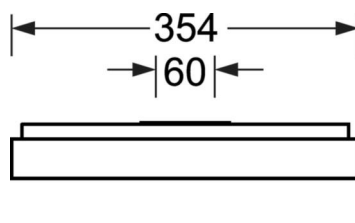

LICHTTECHNIEK

Uitvoering	LED, Kleurweergave/Lichtkleur CRI ≥ 80 / 4000K
Kleurtolerantie (MacAdam)	3SDCM
Fotobiologische veiligheid (Armatuur)	RGO
Nominale lichtstroom/schakelstappen	2600lm/20W, 2300lm/17W, 1900lm/14W, 1600lm/11W
LED Levensduur	100000h L80/B10 (Tq 25°C), 50000h L90/B50 (Tq 25°C)
Lichtopbrengst	141lm/W-132lm/W
UGR dw./l.	18.5 / 18.7 (20W)

MECHANIEK

Kleur behuizing	zilvergrijs/wit aluminium RAL 9006/
Maten (LxBxH/DxH)	648mm x 354mm x 55mm
Gewicht (netto)	3.6kg
Kabelinvoer KE (X/Y)	0mm/0mm
Montagewijze	Wandopbouw, Enkele installatie aan het plafond

Maten

L	648 mm	Lengte
B	354 mm	Breedte
H	55 mm	Hoogte
A1	550 mm	Montageafstand bij enkelvoudige montage
A4	60 mm	Montageafstand (breedte)
X	0 mm	Afstand kabelinvoering naar armatuurmiddelen op de X-as (lengte)
Y	0 mm	Afstand kabelinvoering naar armatuurmiddelen op de Y-as (dwars)
