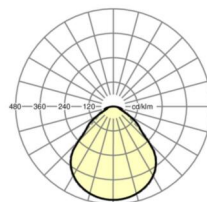

KARAKTERISTIEKEN

Bestelnummer	65756024175
EAN-nummer	4020863495580
CBS-code	94051190
Kenmerken	IP 20, Beschermingsklasse I, y $65^\circ < 3000 \text{ cd/m}^2$, ENEC10 VDE, F, Indoor, CE
Schokbestendigheidsgraad IK	IK03
Omgevingstemperatuur	ta 25°C
Garantieperiode	5 jaren
Overheidssubsidieprogramma's	BEG - federale subsidie voor efficiënte gebouwen (alleen geldig voor Duitsland)

ELEKTROTECHNIEK

Voorschakelapparaat	Elektronische multilumen-driver, 4-stappen (1 stuks)
Systeemprestaties	20W-11W
Netspanning	230V/50Hz
Aardlekschakelaar(s) (inschakelstroom)	45 stuks/B10, 73 stuks/B16, 71 stuks/C10, 113 stuks/C16
Energie-efficiëntieklasse/Lichtbron	B

LICHTTECHNIEK

Uitvoering	LED, Kleurweergave/Lichtkleur CRI ≥ 80 / 4000K
Kleurtolerantie (MacAdam)	3SDCM
Fotobiologische veiligheid (Armatuur)	RGO
Nominale lichtstroom/schakelstappen	2600lm/20W, 2300lm/17W, 1900lm/14W, 1600lm/11W
LED Levensduur	100000h L80/B10 (Tq 25°C), 50000h L90/B50 (Tq 25°C)
Lichtopbrengst	141lm/W-132lm/W
UGR dw./l.	18.5 / 18.7 (20W)

MECHANIEK

Kleur behuizing	zilvergrijs/wit aluminium RAL 9006/
Maten (LxBxH/DxH)	648mm x 354mm x 55mm
Gewicht (netto)	3.6kg
Kabelinvoer KE (X/Y)	0mm/0mm
Montagewijze	Wandopbouw, Enkele installatie aan het plafond

DEEP-LINK

<https://www.regiolux.de/nl/article/65756024175>