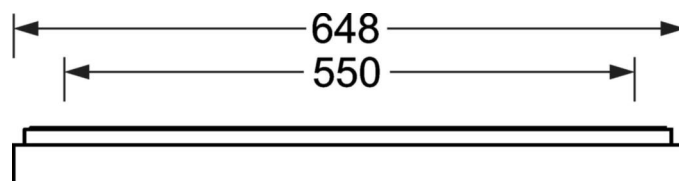

Wand- en plafondlamp - Diffusor micro-prismatisch - direct stralend

Plaatstalen behuizing met gepoedercoate rechthoekige dwarsdoorsnede, geïntegreerde wandmontageplaat voor eenvoudige en snelle montage; Kleur behuizing verkeerswit RAL 9016; Microprismatische lens in "multilayer"-techniek, Lichtverdeling direct stralend middels Diffusor micro-prismatisch van PMMA, Enkelvoudig micro-rooster zwart, homogeen indirect licht met opalen lens van PMMA. Geschikt voor werkplekken met beeldschermen, $65^\circ < 3000 \text{ cd/m}^2$ rondom afgeschermd volgens huidige norm DIN-EN 12464-1, UGR (4h/8h) 18.7. Montagevriendelijke aansluiting, direct op de bovenkant van de armatuur met een afdekkap voor de klemmen. Elektrische aansluiting via 5-polige aansluitklem met steekcontact..

KARAKTERISTIEKEN

Bestelnummer	65756026170
EAN-nummer	4020863495597
CBS-code	94051190
Kenmerken	IP 20, Beschermingsklasse I, γ $65^\circ < 3000 \text{ cd/m}^2$, ENEC10 VDE, F, Indoor, CE
Schokbestendigheidsgraad IK	IK03
Omgevingstemperatuur	ta 25°C
Bijzondere eigenschappen	Ready for IoT
Garantieperiode	5 jaren
Overheidssubsidieprogramma's	BEG - federale subsidie voor efficiënte gebouwen (alleen geldig voor Duitsland)

ELEKTROTECHNIEK

Voorschakelapparaat	Elektronische driver DALI2 (1 stuks)
Systeemprestaties	20W
Netspanning	230V/50Hz
Aardlekschakelaar(s) (inschakelstroom)	18 stuks/B10, 28 stuks/B16, 30 stuks/C10, 46 stuks/C16
Energie-efficiëntieklasse/Lichtbron	B

LICHTTECHNIEK