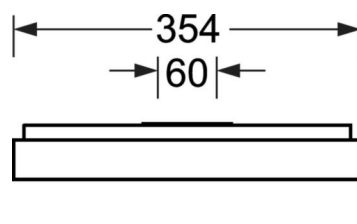

## LICHTTECHNIEK

Uitvoering	LED, Kleurweergave/Lichtkleur CRI $\geq 80$ / 4000K
Kleurtolerantie (MacAdam)	3SDCM
Fotobiologische veiligheid (Armatuur)	RG0
Nominale lichtstroom	2642lm
LED Levensduur	100000h L80/B10 (Tq $25^\circ\text{C}$ ), 50000h L90/B50 (Tq $25^\circ\text{C}$ )
Lichtopbrengst	132lm/W
UGR dw./l.	18.5 / 18.7

## MECHANIEK

Kleur behuizing	verkeerswit RAL 9016
Maten (LxBxH/DxH)	648mm x 354mm x 55mm
Gewicht (netto)	3.65kg
Kabelinvoer KE (X/Y)	0mm/0mm
Montagewijze	Wandopbouw, Enkele installatie aan het plafond

**Maten**

---

L	648 mm	Lengte
B	354 mm	Breedte
H	55 mm	Hoogte
A1	550 mm	Montageafstand bij enkelvoudige montage
A4	60 mm	Montageafstand (breedte)
X	0 mm	Afstand kabelinvoering naar armatuurmiddelen op de X-as (lengte)
Y	0 mm	Afstand kabelinvoering naar armatuurmiddelen op de Y-as (dwars)