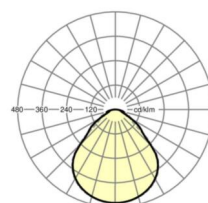

KARAKTERISTIEKEN

Bestelnummer	65756026170
EAN-nummer	4020863495597
CBS-code	94051190
Kenmerken	IP 20, Beschermingsklasse I, γ $65^\circ < 3000 \text{ cd/m}^2$, ENEC10 VDE, F, Indoor, CE
Schokbestendigheidsgraad IK	IK03
Omgevingstemperatuur	ta 25°C
Bijzondere eigenschappen	Ready for IoT
Garantieperiode	5 jaren
Overheidssubsidieprogramma's	BEG - federale subsidie voor efficiënte gebouwen (alleen geldig voor Duitsland)

ELEKTROTECHNIEK

Voorschakelapparaat	Elektronische driver DALI2 (1 stuks)
Systeemprestaties	20W
Netspanning	230V/50Hz
Aardlekschakelaar(s) (inschakelstroom)	18 stuks/B10, 28 stuks/B16, 30 stuks/C10, 46 stuks/C16
Energie-efficiëntieklasse/Lichtbron	B

LICHTTECHNIEK

Uitvoering	LED, Kleurweergave/Lichtkleur CRI ≥ 80 / 4000K
Kleurtolerantie (MacAdam)	3SDCM
Fotobiologische veiligheid (Armatuur)	RG0
Nominale lichtstroom	2642lm
LED Levensduur	100000h L80/B10 (Tq 25°C), 50000h L90/B50 (Tq 25°C)
Lichtopbrengst	132lm/W
UGR dw./l.	18.5 / 18.7

MECHANIEK

Kleur behuizing	verkeerswit RAL 9016
Maten (LxBxH/DxH)	648mm x 354mm x 55mm
Gewicht (netto)	3.65kg
Kabelinvoer KE (X/Y)	0mm/0mm
Montagewijze	Wandopbouw, Enkele installatie aan het plafond

DEEP-LINK

<https://www.regiolux.de/nl/article/65756026170>