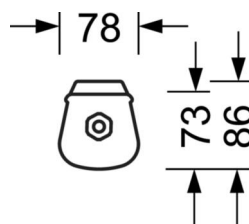

## LICHTTECHNIEK

Uitvoering	LED, Kleurweergave/Lichtkleur CRI ≥ 80 / 3000K+6500K
Kleurtolerantie (MacAdam)	3SDCM
Fotobiologische veiligheid (Armatuur)	RG0
Nominale lichtstroom/schakelstappen	5200lm/865/35W, 4900lm/830/35W
LED Levensduur	70000h L80/B10 (Tq 45°C), 85000h L80/B50 (Tq 45°C), 100000h L80/B50 (Tq 25°C)
Lichtopbrengst	141lm/W-149lm/W
UGR dw./l.	25.9 / 23.4 (865LFW)

## MECHANIEK

Kleur behuizing	wit overeenkomstig RAL 9003
Maten (LxBxH/DxH)	1200mm x 80mm x 73mm
Gewicht (netto)	1.3kg
Kabelinvoer KE	aan voorkant
Montagewijze	Enkele installatie aan het plafond, Plafondgemonteerde kabelgootinstallatie., Individuele pendelmontage, Lichtband-pendelmontage, Wandopbouw, Wand-lichtbandmontage, Bevestigingsrail voor pendulum aan ketting.

## DEEP-LINK

<https://www.regiolux.de/nl/article/50212516600>

Referentie	LED 5200lm/865/35W
ηLB	100 %
Φ ↓/↑	87 % / 13 %
UGR dw./l.	25.9 / 23.4

**Maten**

L	1200 mm	Lengte
B	80 mm	Breedte
H	73 mm	Hoogte
A1	700 mm	Montageafstand bij enkelvoudige montage
A3	575 mm	Montageafstand tussen de lampen in lichtlijnopstelling
A4	900 mm	Montageafstand (breedte)
X	0 mm	Afstand kabelinvoering naar armatuurmidden op de X-as (lengte)
Y	600 mm	Afstand kabelinvoering naar armatuurmidden op de Y-as (dwars)