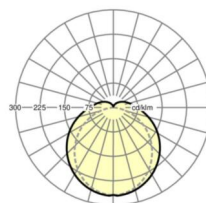

## LICHTTECHNIEK

Uitvoering	LED, Kleurweergave/Lichtkleur CRI ≥ 80 / 3000K+6500K
Kleurtolerantie (MacAdam)	3SDCM
Fotobiologische veiligheid (Armatuur)	RG0
Nominale lichtstroom/schakelstappen	5200lm/865/35W, 4900lm/830/35W
LED Levensduur	70000h L80/B10 (Tq 45°C), 85000h L80/B50 (Tq 45°C), 100000h L80/B50 (Tq 25°C)
Lichtopbrengst	141lm/W-149lm/W
UGR dw./l.	25.9 / 23.4 (865LFW)

## DEEP-LINK

<https://www.regiolux.de/nl/article/50212516600>

Referentie	LED 5200lm/865/35W
ηLB	100 %
Φ ↓/↑	87 % / 13 %
UGR dw./l.	25.9 / 23.4

**Maten**

L	1200 mm	Lengte
B	80 mm	Breedte
H	73 mm	Hoogte
A1	700 mm	Montageafstand bij enkelvoudige montage
A3	575 mm	Montageafstand tussen de lampen in lichtlijnopstelling
A4	900 mm	Montageafstand (breedte)
X	0 mm	Afstand kabelinvoering naar armatuurmidden op de X-as (lengte)
Y	600 mm	Afstand kabelinvoering naar armatuurmidden op de Y-as (dwars)