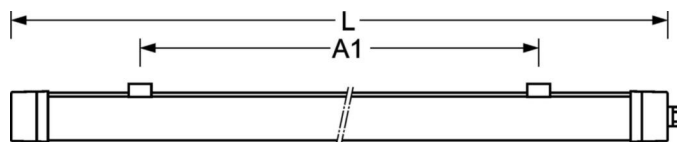

## MECHANIEK

Kleur behuizing	wit overeenkomstig RAL 9003
Maten (LxBxH/DxH)	1200mm x 80mm x 73mm
Gewicht (netto)	1.3kg
Kabelinvoer KE	aan voorkant
Montagewijze	Enkele installatie aan het plafond, Plafondgemonteerde kabelgootinstallatie., Individuele pendelmontage, Lichtband-pendelmontage, Wandopbouw, Wand-lichtbandmontage, Bevestigingsrail voor pendulum aan ketting.

## DEEP-LINK

<https://www.regiolux.de/nl/article/50212516600>

Referentie	LED 5200lm/865/35W
ηLB	100 %
Φ ↓/↑	87 % / 13 %
UGR dw./l.	25.9 / 23.4

**Maten**

L	1200 mm	Lengte
B	80 mm	Breedte
H	73 mm	Hoogte
A1	700 mm	Montageafstand bij enkelvoudige montage
A3	575 mm	Montageafstand tussen de lampen in lichtlijnopstelling
A4	900 mm	Montageafstand (breedte)
X	0 mm	Afstand kabelinvoering naar armatuurmidden op de X-as (lengte)
Y	600 mm	Afstand kabelinvoering naar armatuurmidden op de Y-as (dwars)