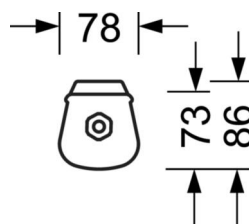

LICHTTECHNIEK

Uitvoering	LED, Kleurweergave/Lichtkleur CRI ≥ 80 / 3000K+6500K
Kleurtolerantie (MacAdam)	3SDCM
Fotobiologische veiligheid (Armatuur)	RG0
Nominale lichtstroom/schakelstappen	6700lm/865/43W, 6400lm/830/44W
LED Levensduur	70000h L80/B10 (Tq 45°C), 85000h L80/B50 (Tq 45°C), 100000h L80/B50 (Tq 25°C)
Lichtopbrengst	148lm/W-156lm/W
UGR dw./l.	26.0 / 23.6 (865LFW)

MECHANIEK

Kleur behuizing	wit overeenkomstig RAL 9003
Maten (LxBxH/DxH)	1500mm x 80mm x 73mm
Gewicht (netto)	1.6kg
Kabelinvoer KE	aan voorkant
Montagewijze	Enkele installatie aan het plafond, Plafondgemonteerde kabelgootinstallatie., Individuele pendelmontage, Lichtband-pendelmontage, Wandopbouw, Wand-lichtbandmontage, Bevestigingsrail voor pendulum aan ketting.

DEEP-LINK

<https://www.regiolux.de/nl/article/50215516600>

Referentie	LED 6700lm/865/43W
ηLB	100 %
Φ ↓/↑	88 % / 12 %
UGR dw./l.	26.0 / 23.6

Maten

L	1500 mm	Lengte
B	80 mm	Breedte
H	73 mm	Hoogte
A1	900 mm	Montageafstand bij enkelvoudige montage
A3	675 mm	Montageafstand tussen de lampen in lichtlijnopstelling
A4	1200 mm	Montageafstand (breedte)
X	0 mm	Afstand kabelinvoering naar armatuurmidden op de X-as (lengte)
Y	750 mm	Afstand kabelinvoering naar armatuurmidden op de Y-as (dwars)