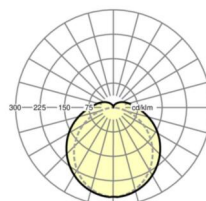

LICHTTECHNIEK

Uitvoering	LED, Kleurweergave/Lichtkleur CRI ≥ 80 / 3000K+6500K
Kleurtolerantie (MacAdam)	3SDCM
Fotobiologische veiligheid (Armatuur)	RG0
Nominale lichtstroom/schakelstappen	6700lm/865/43W, 6400lm/830/44W
LED Levensduur	70000h L80/B10 (Tq 45°C), 85000h L80/B50 (Tq 45°C), 100000h L80/B50 (Tq 25°C)
Lichtopbrengst	148lm/W-156lm/W
UGR dw./l.	26.0 / 23.6 (865LFW)

DEEP-LINK

<https://www.regiolux.de/nl/article/50215516600>

Referentie	LED 6700lm/865/43W
ηLB	100 %
Φ ↓/↑	88 % / 12 %
UGR dw./l.	26.0 / 23.6

Maten

L	1500 mm	Lengte
B	80 mm	Breedte
H	73 mm	Hoogte
A1	900 mm	Montageafstand bij enkelvoudige montage
A3	675 mm	Montageafstand tussen de lampen in lichtlijnopstelling
A4	1200 mm	Montageafstand (breedte)
X	0 mm	Afstand kabelinvoering naar armatuurmidden op de X-as (lengte)
Y	750 mm	Afstand kabelinvoering naar armatuurmidden op de Y-as (dwars)