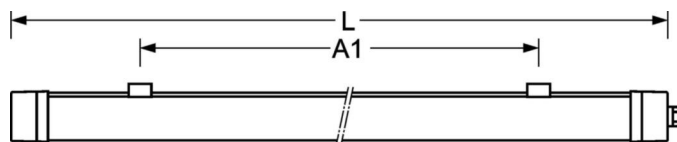

MECHANIEK

Kleur behuizing	wit overeenkomstig RAL 9003
Maten (LxBxH/DxH)	1500mm x 80mm x 73mm
Gewicht (netto)	1.6kg
Kabelinvoer KE	aan voorkant
Montagewijze	Enkele installatie aan het plafond, Plafondgemonteerde kabelgootinstallatie., Individuele pendelmontage, Lichtband-pendelmontage, Wandopbouw, Wand-lichtbandmontage, Bevestigingsrail voor pendulum aan ketting.

DEEP-LINK

<https://www.regiolux.de/nl/article/50215516600>

Referentie	LED 6700lm/865/43W
ηLB	100 %
Φ ↓/↑	88 % / 12 %
UGR dw./l.	26.0 / 23.6

Maten

L	1500 mm	Lengte
B	80 mm	Breedte
H	73 mm	Hoogte
A1	900 mm	Montageafstand bij enkelvoudige montage
A3	675 mm	Montageafstand tussen de lampen in lichtlijnopstelling
A4	1200 mm	Montageafstand (breedte)
X	0 mm	Afstand kabelinvoering naar armatuurmidden op de X-as (lengte)
Y	750 mm	Afstand kabelinvoering naar armatuurmidden op de Y-as (dwars)