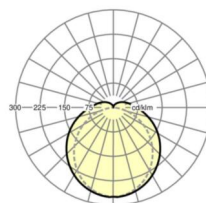

KARAKTERISTIEKEN

Bestelnummer	50215514100
EAN-nummer	4020863494316
CBS-code	94051140
Kenmerken	IP 65, Beschermingsklasse I, F, D, HACCP DIN10500/voedsel/IFS/BRC, Indoor, CE
Schokbestendigheidsgraad IK	IK08 (-20°C bis 45°C)
Omgevingstemperatuur	ta -20°C naar 45°C
Garantieperiode	5 jaren
Overheidssubsidieprogramma's	BEG - federale subsidie voor efficiënte gebouwen (alleen geldig voor Duitsland)

ELEKTROTECHNIEK

Voorschakelapparaat	Elektronische multilumen-driver, 8-stappen (1 stuks)
Bedrading	5x2.5mm², doorvoerbedrading, steekcontact voor 5x1,5mm²
Systeemprestaties	60W-35W
Netspanning	230V/50Hz
Aardlekschakelaar(s) (inschakelstroom)	20 stuks/B10, 32 stuks/B16, 34 stuks/C10, 54 stuks/C16

LICHTTECHNIEK

Uitvoering	LED, Kleurweergave/Lichtkleur CRI ≥ 80 / 3000K-6500K continu regelbaar
Kleurtolerantie (MacAdam)	3SDCM
Fotobiologische veiligheid (Armatuur)	RGO
Nominale lichtstroom/schakelstappen	9200lm/865/60W, 8000lm/865/52W, 6700lm/865/43W, 5500lm/865/35W, 8700lm/830/60W, 7500lm/830/52W, 6400lm/830/44W, 5300lm/830/35W
LED Levensduur	70000h L80/B10 (Tq 45°C), 85000h L80/B50 (Tq 45°C), 100000h L80/B50 (Tq 25°C)
Lichtopbrengst	158lm/W-143lm/W
UGR dw./l.	27.1 / 24.6 (865W)

DEEP-LINK

<https://www.regiolux.de/nl/article/50215514100>