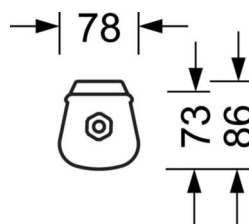

LICHTTECHNIEK

Uitvoering	LED, Kleurweergave/Lichtkleur CRI ≥ 80 / 3000K-6500K continu regelbaar
Kleurtolerantie (MacAdam)	3SDCM
Fotobiologische veiligheid (Armatuur)	RGO
Nominale lichtstroom/schakelstappen	9200lm/865/60W, 8000lm/865/52W, 6700lm/865/43W, 5500lm/865/35W, 8700lm/830/60W, 7500lm/830/52W, 6400lm/830/44W, 5300lm/830/35W
LED Levensduur	70000h L80/B10 (Tq 45°C), 85000h L80/B50 (Tq 45°C), 100000h L80/B50 (Tq 25°C)
Lichtopbrengst	158lm/W-143lm/W
UGR dw./l.	27.1 / 24.6 (865W)

DEEP-LINK

<https://www.regiolux.de/nl/article/50215514100>

Referentie	LED 865W 9200lm 830/865
ηLB	100 %
Φ ↓/↑	88 % / 12 %
UGR dw./l.	27.1 / 24.6

MECHANIEK

Kleur behuizing	wit overeenkomstig RAL 9003
Maten (LxBxH/DxH)	1500mm x 80mm x 73mm
Gewicht (netto)	1.6kg
Kabelinvoer KE	aan voorkant
Montagewijze	Enkele installatie aan het plafond, Plafondgemonteerde kabelgootinstallatie., Individuele pendelmontage, Lichtband-pendelmontage, Wandopbouw, Wand-lichtbandmontage, Bevestigingsrail voor pendulum aan ketting.

Maten

L	1500 mm	Lengte
B	80 mm	Breedte
H	73 mm	Hoogte
A1	900 mm	Montageafstand bij enkelvoudige montage
A3	675 mm	Montageafstand tussen de lampen in lichtlijnopstelling
A4	1200 mm	Montageafstand (breedte)
X	0 mm	Afstand kabelinvoering naar armatuurmiddelen op de X-as (lengte)
Y	750 mm	Afstand kabelinvoering naar armatuurmiddelen op de Y-as (dwars)