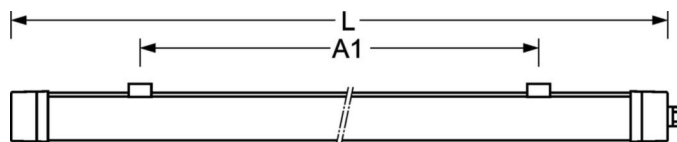

LICHTTECHNIEK

Uitvoering	LED, Kleurweergave/Lichtkleur CRI ≥ 80 / 3000K-6500K continu regelbaar
Kleurtolerantie (MacAdam)	3SDCM
Fotobiologische veiligheid (Armatuur)	RGO
Nominale lichtstroom/schakelstappen	9200lm/865/60W, 8000lm/865/52W, 6700lm/865/43W, 5500lm/865/35W, 8700lm/830/60W, 7500lm/830/52W, 6400lm/830/44W, 5300lm/830/35W
LED Levensduur	70000h L80/B10 (Tq 45°C), 85000h L80/B50 (Tq 45°C), 100000h L80/B50 (Tq 25°C)
Lichtopbrengst	158lm/W-143lm/W
UGR dw./l.	27.1 / 24.6 (865W)

DEEP-LINK

<https://www.regiolux.de/nl/article/50215514100>

Referentie	LED 865W 9200lm 830/865
ηLB	100 %
Φ ↓/↑	88 % / 12 %
UGR dw./l.	27.1 / 24.6

MECHANIEK

Kleur behuizing	wit overeenkomstig RAL 9003
Maten (LxBxH/DxH)	1500mm x 80mm x 73mm
Gewicht (netto)	1.6kg
Kabelinvoer KE	aan voorkant
Montagewijze	Enkele installatie aan het plafond, Plafondgemonteerde kabelgootinstallatie., Individuele pendelmontage, Lichtband-pendelmontage, Wandopbouw, Wand-lichtbandmontage, Bevestigingsrail voor pendulum aan ketting.

Maten

L	1500 mm	Lengte
B	80 mm	Breedte
H	73 mm	Hoogte
A1	900 mm	Montageafstand bij enkelvoudige montage
A3	675 mm	Montageafstand tussen de lampen in lichtlijnopstelling
A4	1200 mm	Montageafstand (breedte)
X	0 mm	Afstand kabelinvoering naar armatuurmiddelen op de X-as (lengte)
Y	750 mm	Afstand kabelinvoering naar armatuurmiddelen op de Y-as (dwars)