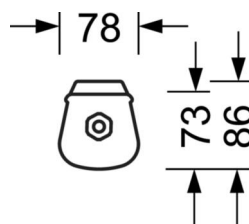

LICHTTECHNIEK

Uitvoering	LED, Kleurweergave/Lichtkleur CRI ≥ 80 / 4000K
Kleurtolerantie (MacAdam)	3SDCM
Fotobiologische veiligheid (Armatuur)	RG0
Nominale lichtstroom/schakelstappen	9300lm/61W, 8000lm/53W, 6800lm/44W, 5600lm/35W
LED Levensduur	70000h L80/B10 (Tq 45°C), 85000h L80/B50 (Tq 45°C), 100000h L80/B50 (Tq 25°C)
Lichtopbrengst	158lm/W-152lm/W
UGR dw./l.	27.1 / 24.7 (61W)

MECHANIEK

Kleur behuizing	wit overeenkomstig RAL 9003
Maten (LxBxH/DxH)	1500mm x 80mm x 73mm
Gewicht (netto)	1.6kg
Kabelinvoer KE	aan voorkant
Montagewijze	Enkele installatie aan het plafond, Plafondgemonteerde kabelgootinstallatie., Individuele pendelmontage, Lichtband-pendelmontage, Wandopbouw, Wand-lichtbandmontage, Bevestigingsrail voor pendulum aan ketting.

DEEP-LINK

<https://www.regiolux.de/nl/article/50215014100>

Referentie	LED 9300lm/61W 840
ηLB	100 %
Φ ↓/↑	88 % / 12 %
UGR dw./l.	27.1 / 24.7

Maten

L	1500 mm	Lengte
B	80 mm	Breedte
H	73 mm	Hoogte
A1	900 mm	Montageafstand bij enkelvoudige montage
A3	675 mm	Montageafstand tussen de lampen in lichtlijnopstelling
A4	1200 mm	Montageafstand (breedte)
X	0 mm	Afstand kabelinvoering naar armatuurmidden op de X-as (lengte)
Y	750 mm	Afstand kabelinvoering naar armatuurmidden op de Y-as (dwars)