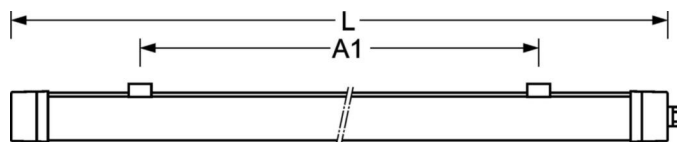

MECHANIEK

Kleur behuizing	wit overeenkomstig RAL 9003
Maten (LxBxH/DxH)	1500mm x 80mm x 73mm
Gewicht (netto)	1.6kg
Kabelinvoer KE	aan voorkant
Montagewijze	Enkele installatie aan het plafond, Plafondgemonteerde kabelgootinstallatie., Individuele pendelmontage, Lichtband-pendelmontage, Wandopbouw, Wand-lichtbandmontage, Bevestigingsrail voor pendulum aan ketting.

DEEP-LINK

<https://www.regiolux.de/nl/article/50215014100>

Referentie	LED 9300lm/61W 840
ηLB	100 %
Φ ↓/↑	88 % / 12 %
UGR dw./l.	27.1 / 24.7

Maten

L	1500 mm	Lengte
B	80 mm	Breedte
H	73 mm	Hoogte
A1	900 mm	Montageafstand bij enkelvoudige montage
A3	675 mm	Montageafstand tussen de lampen in lichtlijnopstelling
A4	1200 mm	Montageafstand (breedte)
X	0 mm	Afstand kabelinvoering naar armatuurmidden op de X-as (lengte)
Y	750 mm	Afstand kabelinvoering naar armatuurmidden op de Y-as (dwars)