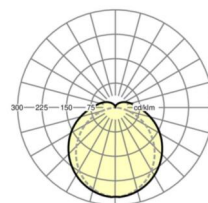

LICHTTECHNIEK

Uitvoering	LED, Kleurweergave/Lichtkleur CRI ≥ 80 / 4000K
Kleurtolerantie (MacAdam)	3SDCM
Fotobiologische veiligheid (Armatuur)	RG0
Nominale lichtstroom/schakelstappen	9300lm/61W, 8000lm/53W, 6800lm/44W, 5600lm/35W
LED Levensduur	70000h L80/B10 (Tq 45°C), 85000h L80/B50 (Tq 45°C), 100000h L80/B50 (Tq 25°C)
Lichtopbrengst	158lm/W-152lm/W
UGR dw./l.	27.1 / 24.7 (61W)

DEEP-LINK

<https://www.regiolux.de/nl/article/50215014100>

Referentie	LED 9300lm/61W 840
ηLB	100 %
Φ ↓/↑	88 % / 12 %
UGR dw./l.	27.1 / 24.7

Maten

L	1500 mm	Lengte
B	80 mm	Breedte
H	73 mm	Hoogte
A1	900 mm	Montageafstand bij enkelvoudige montage
A3	675 mm	Montageafstand tussen de lampen in lichtlijnopstelling
A4	1200 mm	Montageafstand (breedte)
X	0 mm	Afstand kabelinvoering naar armatuurmidden op de X-as (lengte)
Y	750 mm	Afstand kabelinvoering naar armatuurmidden op de Y-as (dwars)